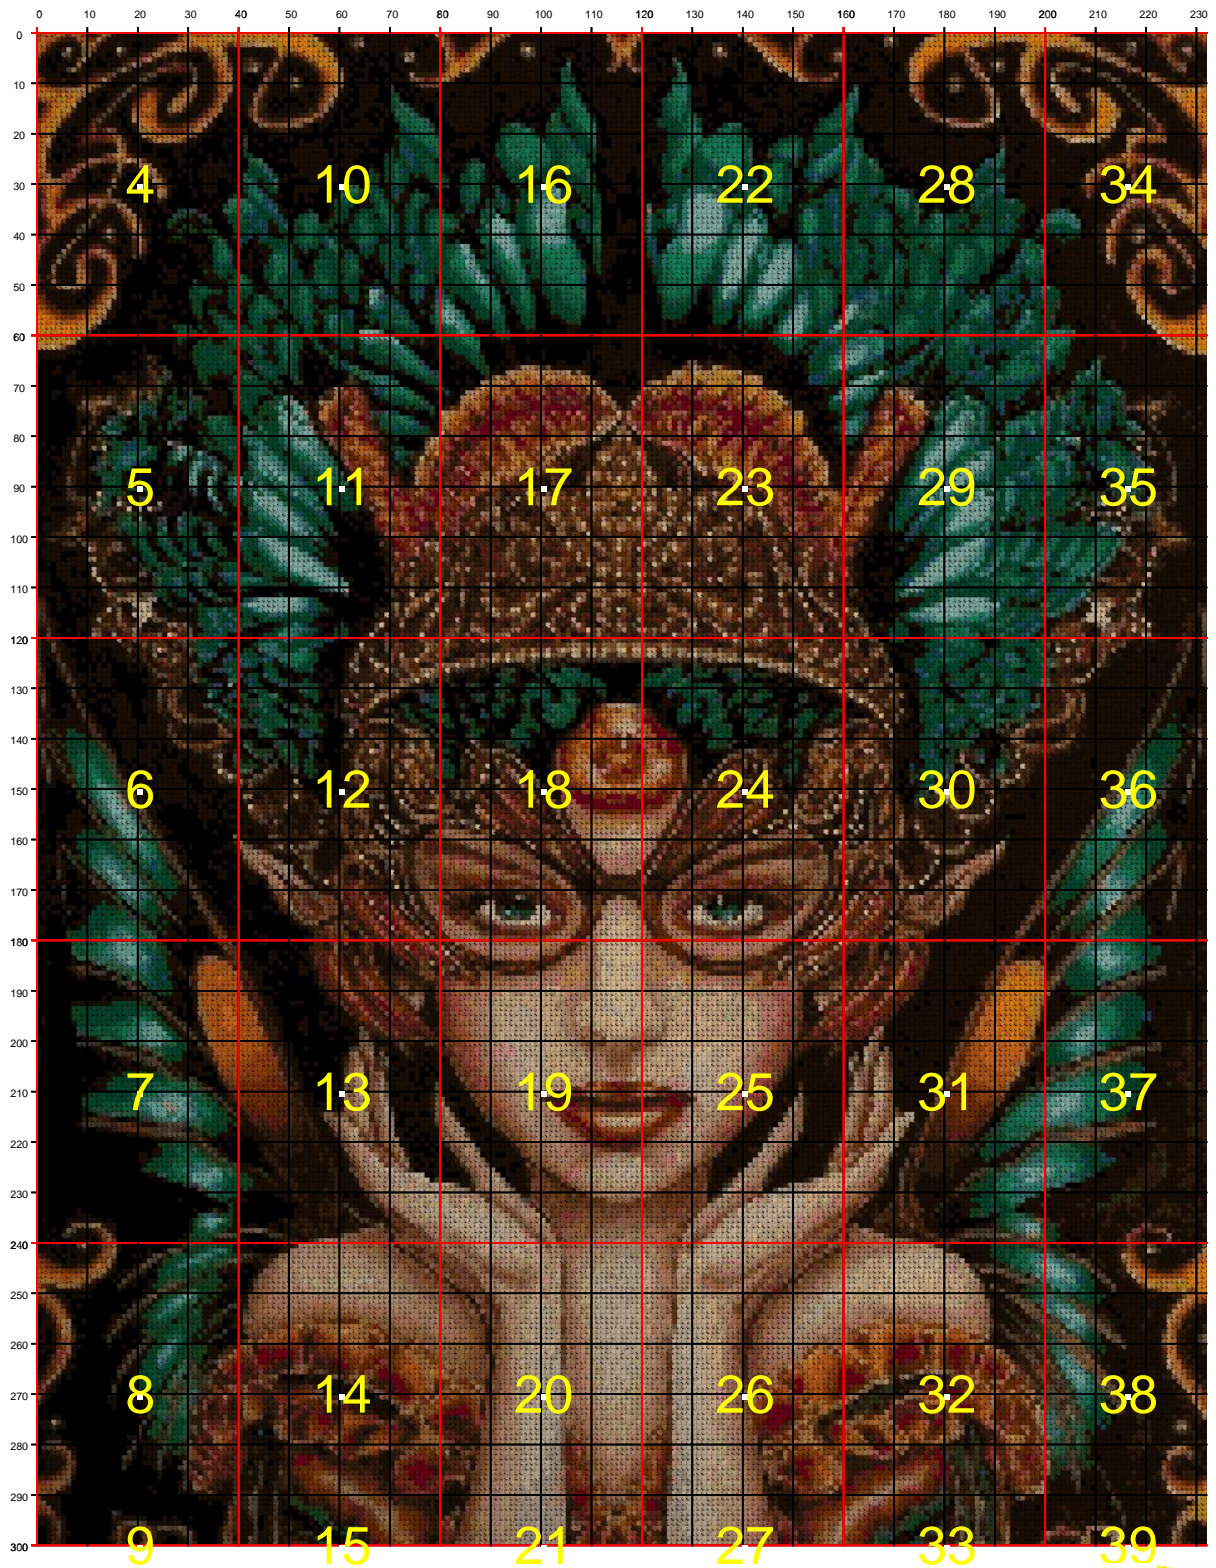

Prohibida su venta. Libre Distribución

Dimensiones del bordado en cms. (Alto x Ancho) / Size of embroidery in cms (Height x Width): 43 x 55

Puntos del Bordado / Stitches: 232 x 300

Número total de puntos / Total number of stitches: 69600

Colores / Colors : 80

Aida 14 (5,5 pts/cm)

La longitud del hilo de cada madeja PANDA es de 10 metros, un 20 % más que otras marcas del mercado.

Puede solicitar el material para este bordado en [www.hilosrosace.es](http://www.hilosrosace.es) o en el teléfono 965 240 207

Prohibida su venta. Libre Distribución

COLOR	NOMBRE DEL COLOR	CÓDIGO PANDA	NÚMERO DE PUNTOS	MADEJAS NECESARIAS
	Shell Pink Med Light	A3	171	1
	Yellow Beige V Dk	B8	203	1
	Mahogany Vy Dk	C9	1109	1
	Mahogany Med	C0	399	1
	Black	D4	7281	4
	Wedgewood Ult VyDk	D5	531	1
	Terra Cotta Dark	F9	419	1
	Terra Cotta Med	F0	172	1
	Mustard Lt	G6	449	1
	Mahogany Dark	G7	258	1
	Desert Sand Med	G9	910	1
	Hazelnut Brown Dk	H3	426	1
	Hazelnut Brown Lt	H4	1294	1
	Brown Med	H5	1268	1
	Brown Light	H6	837	1
	Brown Very Light	H7	487	1
	Tan	H8	256	1
	Tan Light	H9	771	1
	Blue Green Vy Dk	J0	3416	2
	Blue Green Dark	K1	282	1
	Celadon Green VD	L8	305	1
	Drab Brown Dk	N4	242	1
	Drab Brown Lt	N6	319	1
	Drab Brown V Lt	N7	282	1
	Desert Sand Ult Vy Dk	N8	1054	1
	Tan Very Light	R0	316	1
	Topaz Medium	U2	238	1
	Coffee Brown Dk	V2	1083	1
	Garnet Dark	V7	530	1
	Beige Brown Vy Dk	X7	497	1
	Beige Brown Dk	X8	321	1
	Beige Brown Vy Lt	Y1	197	1
	Hazelnut Brown V Dk	Y3	181	1
	Pistachio Grn Ult V D	Y4	1916	1
	Coffee Brown Vy Dk	Y0	2374	1
	Emerald Green Vy Dk	Z8	771	1
	Emerald Green Dark	Z9	638	1
	Emerald Green Med	Z0	220	1
	Red Copper Dark	5a	810	1
	Red Copper	6a	333	1
	Copper Med	7a	243	1
	Copper	8a	382	1
	Copper Light	9a	204	1
	Avocado Grn Black	7b	664	1
	Coffee Brown Ult Dk	1c	4844	3
	Green Bright Md	3c	353	1