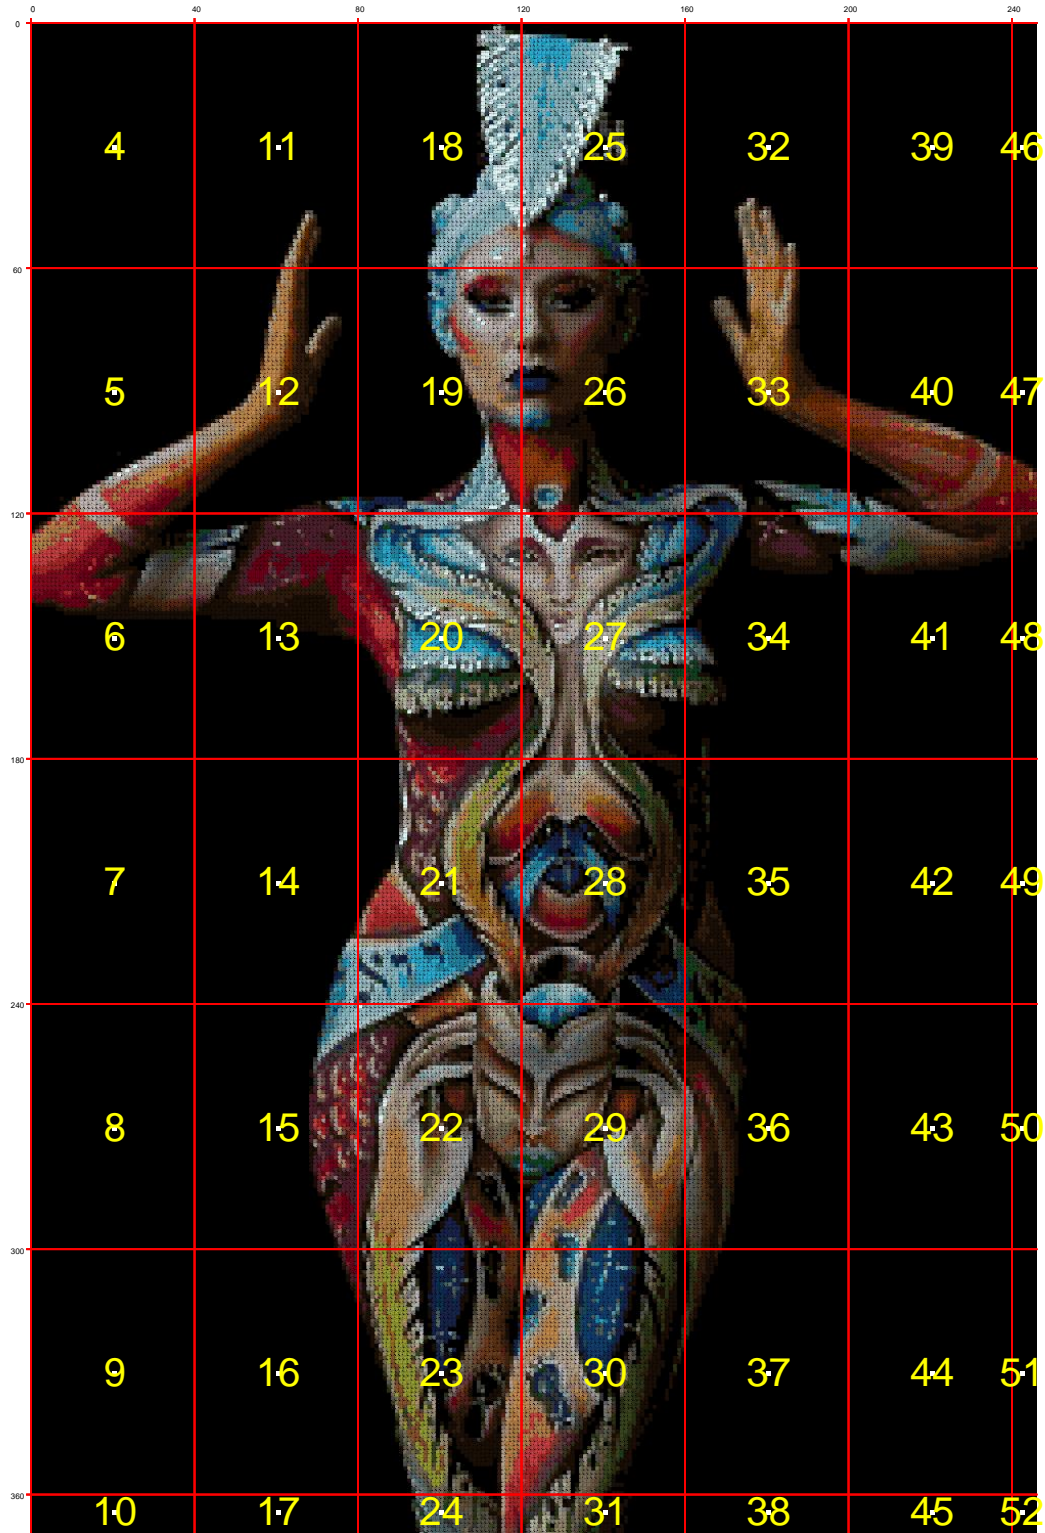

Prohibida su venta. Libre Distribución

Dimensiones del bordado en cms. (Alto x Ancho) / Size of embroidery in cms (Height x Width): 45 x 68

Puntos del Bordado / Stitches: 246 x 370

Número total de puntos / Total number of stitches: 91020

Colores / Colors : 80

Aida 14 (5,5 pts/cm)

La longitud del hilo de cada madeja PANDA es de 10 metros, un 20 % más que otras marcas del mercado.

Puede solicitar el material para este bordado en [www.hilosrosace.es](http://www.hilosrosace.es) o en el teléfono 965 240 207

Prohibida su venta. Libre Distribución

COLOR	NOMBRE DEL COLOR	CÓDIGO PANDA	NÚMERO DE PUNTOS	MADEJAS NECESARIAS
	Grape Very Dark	A5	927	1
	Pewter Light	B0	158	1
	Mahogany Vy Dk	C9	165	1
	Black	D4	61078	26
	Wedgewood Ult VyDk	D5	201	1
	Pewter Gray	D9	244	1
	Steel Gray Lt	D0	110	1
	Salmon Very Dark	F3	277	1
	Coral Medium	F5	394	1
	Terra Cotta Dark	F9	257	1
	Pewter Gray Dark	G0	181	1
	Steel Gray Dk	H1	386	1
	Hazelnut Brown Lt	H4	543	1
	Brown Med	H5	176	1
	Brown Light	H6	320	1
	Tan	H8	672	1
	Shell Gray Dark	J2	206	1
	Shell Gray Med	J3	263	1
	Shell Gray Light	J4	572	1
	Sky Blue	K7	148	1
	Fern Green Vy Lt	L1	401	1
	Ash Gray Vy Lt	L2	194	1
	Moss Green	M3	309	1
	Turquoise Light	M5	219	1
	Drab Brown Dk	N4	161	1
	Desert Sand Ult Vy Dk	N8	183	1
	Beige Gray Vy Dk	N9	562	1
	Beige Gray Dark	N0	367	1
	Beaver Gray Vy Dk	P2	138	1
	Beaver Gray Dk	P3	158	1
	Beaver Gray Med	P4	332	1
	Beaver Gray Lt	P5	147	1
	Peacock Blue Vy Lt	S9	253	1
	Cocoa Dark	T9	155	1
	Topaz Dark	U1	238	1
	Royal Blue	U8	364	1
	Coffee Brown Dk	V2	250	1
	Peacock Blue	V4	318	1
	Garnet Dark	V7	580	1
	Garnet	V9	313	1
	Royal Blue Very Dark	W3	292	1
	Blue Very Light	W9	102	1
	Sky Blue Vy Lt	W0	307	1
	Beige Brown Vy Dk	X7	275	1
	Beige Brown Dk	X8	191	1
	Beaver Gray Ult Dk	Y2	114	1