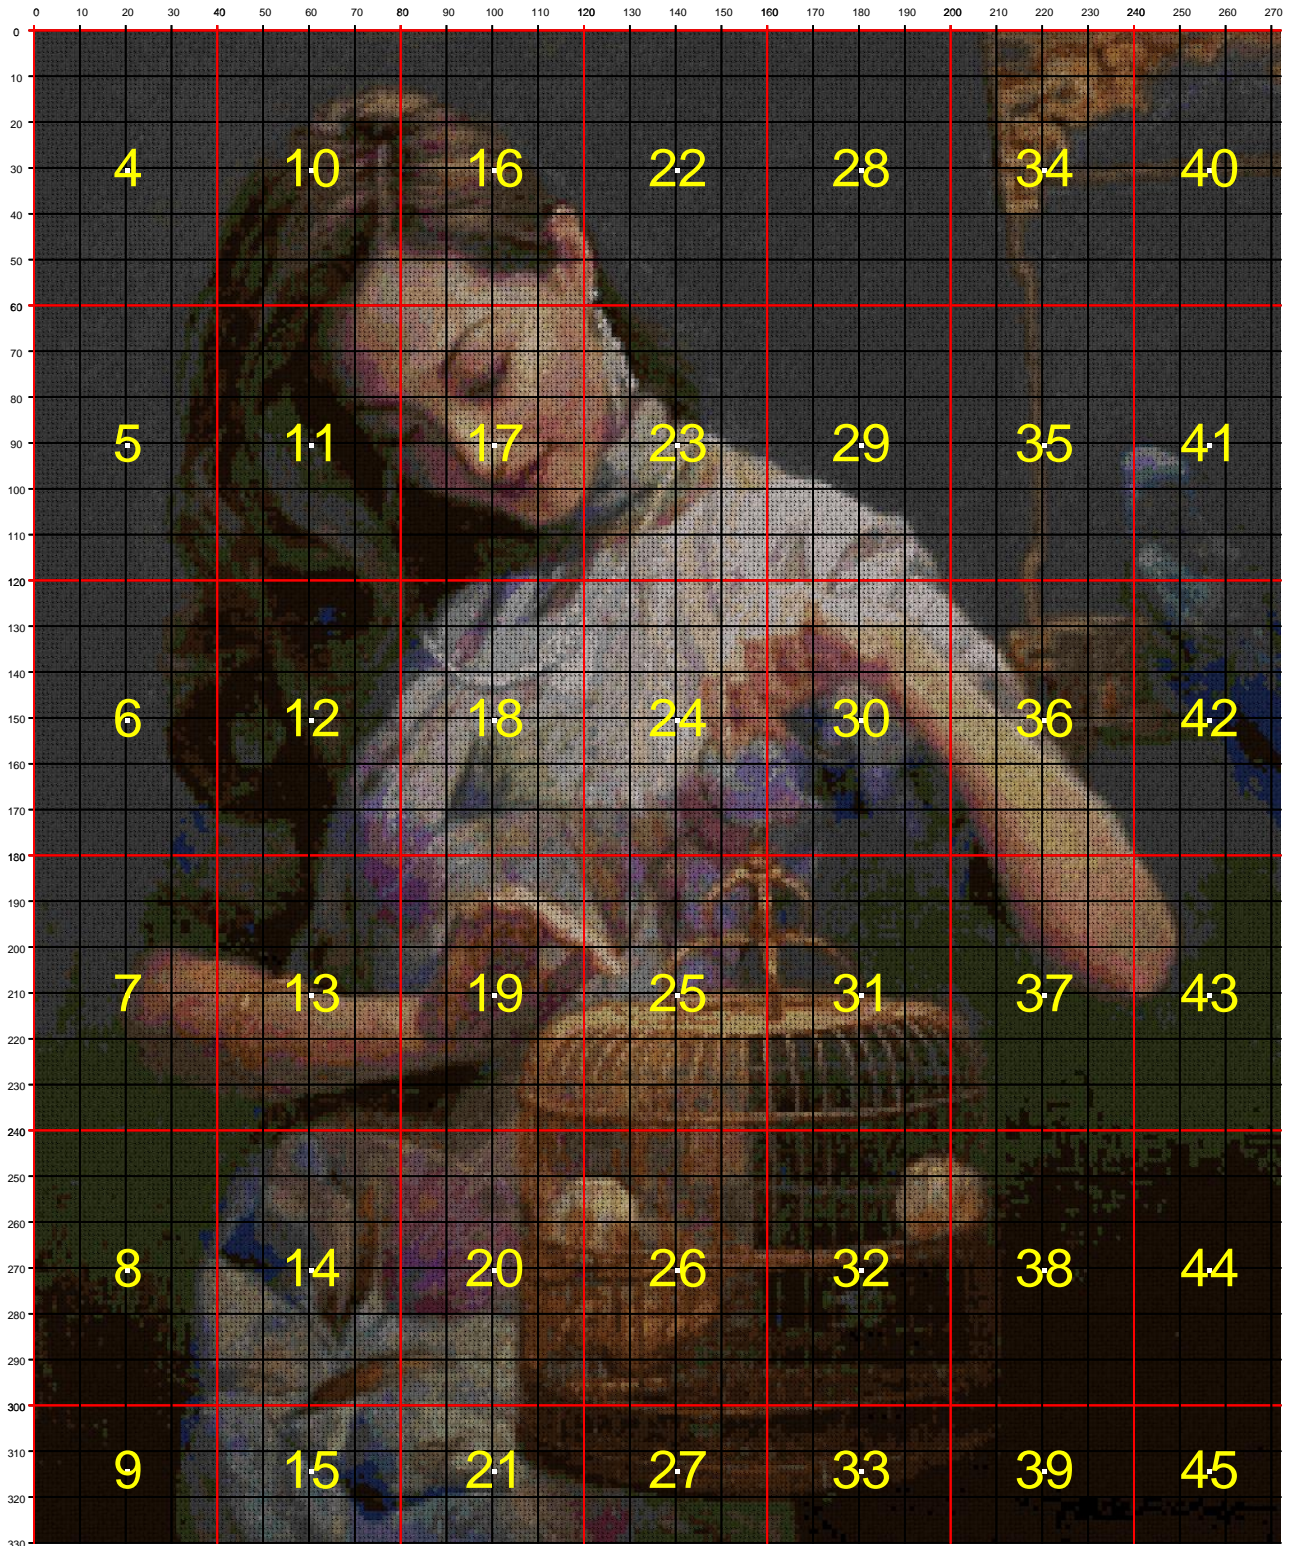

Prohibida su venta. Libre Distribución

Dimensiones del bordado en cms. (Alto x Ancho) / Size of embroidery in cms (Height x Width): 50 x 60  
 Puntos del Bordado / Stitches: 272 x 330  
 Número total de puntos / Total number of stitches: 89760  
 Colores / Colors : 80  
 Aida 14 (5,5 pts/cm)

La longitud del hilo de cada madeja PANDA es de 10 metros, un 20 % más que otras marcas del mercado.

Puede solicitar el material para este bordado en [www.hilosrosace.es](http://www.hilosrosace.es) o en el teléfono 965 240 207

Prohibida su venta. Libre Distribución

COLOR	NOMBRE DEL COLOR	CÓDIGO PANDA	NÚMERO DE PUNTOS	MADEJAS NECESARIAS
	Grape Very Dark	A5	319	1
	Cornflower Blu M V D	A9	144	1
	Yellow Beige V Dk	B8	220	1
	Pewter Light	B0	268	1
	Lavender Very Dark	C1	156	1
	Black	D4	174	1
	Antique Mauve Md Dk	D7	372	1
	Pewter Gray	D9	802	1
	Steel Gray Lt	D0	501	1
	Violet Dark	E6	173	1
	Blue Violet Very Dark	E7	196	1
	Mustard Lt	G6	329	1
	Desert Sand Med	G9	479	1
	Pewter Gray Dark	G0	1016	1
	Steel Gray Dk	H1	423	1
	Hazelnut Brown Dk	H3	254	1
	Hazelnut Brown Lt	H4	588	1
	Brown Med	H5	1072	1
	Brown Light	H6	524	1
	Brown Very Light	H7	216	1
	Shell Gray Dark	J2	338	1
	Shell Gray Med	J3	613	1
	Shell Gray Light	J4	1223	1
	Ash Gray Vy Lt	L2	325	1
	Drab Brown Dk	N4	553	1
	Drab Brown	N5	171	1
	Drab Brown V Lt	N7	355	1
	Desert Sand Ult Vy Dk	N8	994	1
	Beige Gray Vy Dk	N9	640	1
	Beige Gray Dark	N0	261	1
	Beaver Gray Vy Dk	P2	375	1
	Beaver Gray Dk	P3	352	1
	Beaver Gray Med	P4	486	1
	Beaver Gray Lt	P5	254	1
	Cocoa Dark	T9	1077	1
	Cornflower Blue V D	U3	249	1
	Coffee Brown Dk	V2	1075	1
	Golden Olive Lt	X5	436	1
	Beige Brown Vy Dk	X7	2108	1
	Beige Brown Dk	X8	474	1
	Beige Brown Med	X9	257	1
	Beaver Gray Ult Dk	Y2	6329	3
	Hazelnut Brown V Dk	Y3	564	1
	Coffee Brown Vy Dk	Y0	1194	1
	Gray Green Vy Dark	0a	255	1
	Avocado Grn Black	7b	9739	5