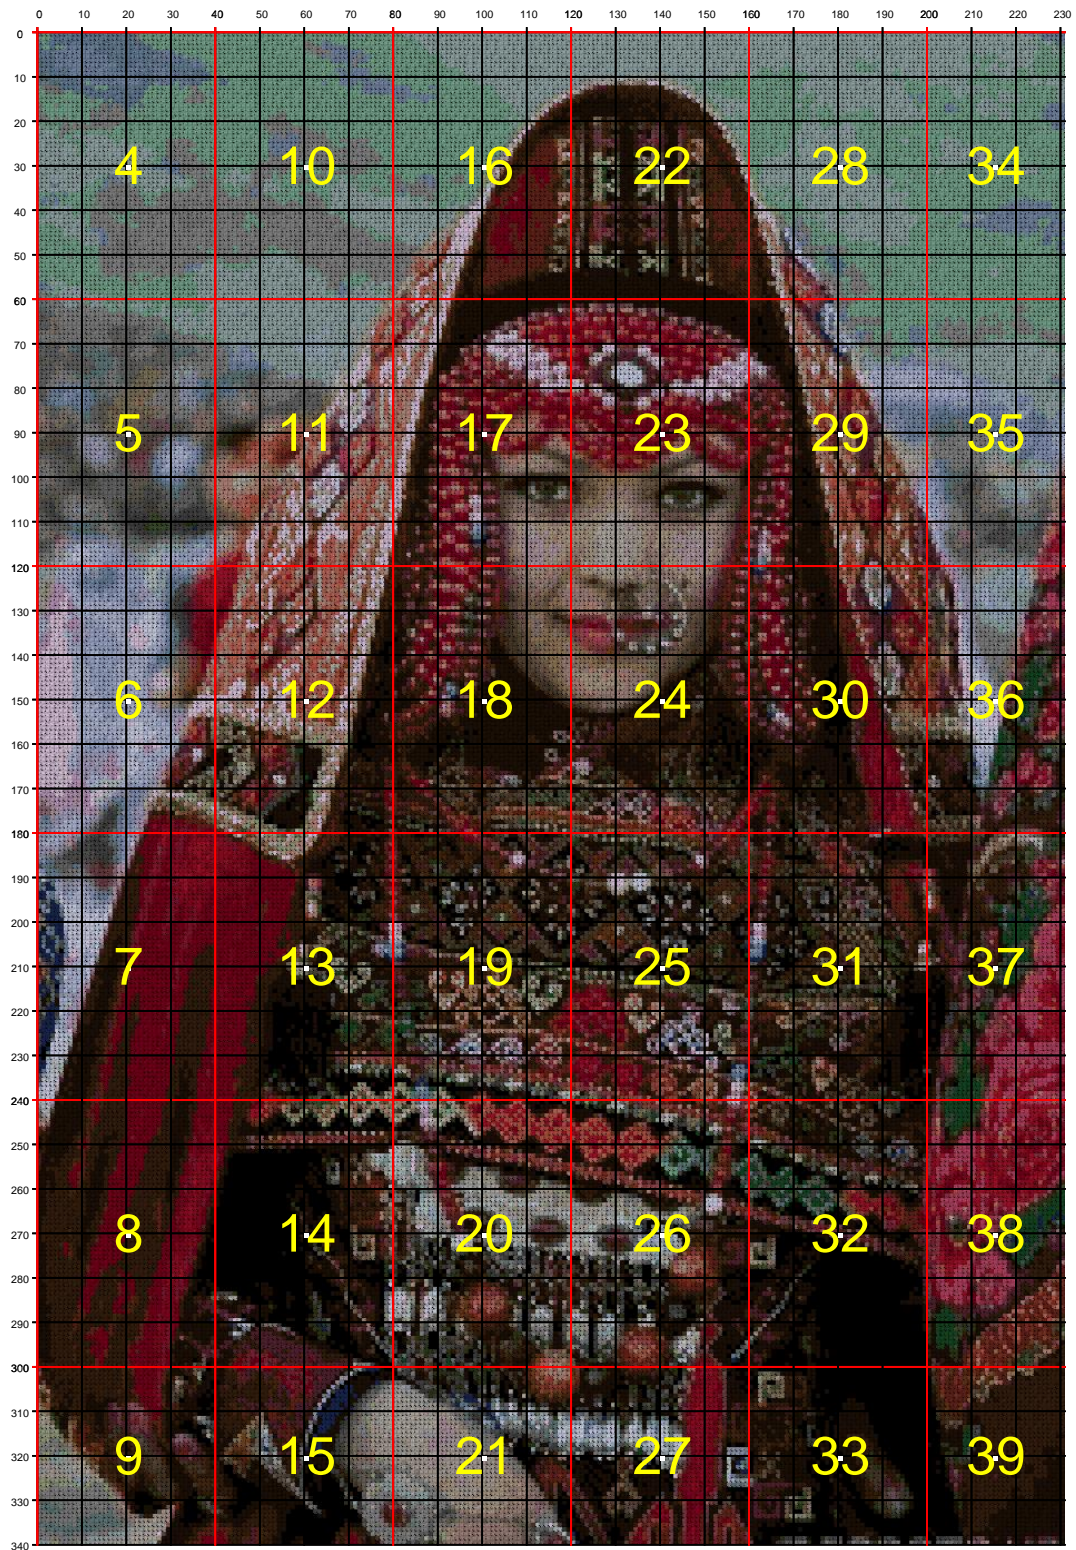

Prohibida su venta. Libre Distribución

Dimensiones del bordado en cms. (Alto x Ancho) / Size of embroidery in cms (Height x Width): 42 x 62

Puntos del Bordado / Stitches: 231 x 340

Número total de puntos / Total number of stitches: 78540

Colores / Colors : 80

Aida 14 (5,5 pts/cm)

La longitud del hilo de cada madeja PANDA es de 10 metros, un 20 % más que otras marcas del mercado.

Puede solicitar el material para este bordado en www.hilosrosace.es o en el teléfono 965 240 207

Prohibida su venta. Libre Distribución

COLOR	NOMBRE DEL COLOR	CÓDIGO PANDA	NÚMERO DE PUNTOS	MADEJAS NECESARIAS
	Grape Very Dark	A5	1604	1
	Blue Violet Med Lt	A7	409	1
	Blue Gray Medium	B1	325	1
	Pewter Light	B0	988	1
	Lavender Medium	C3	332	1
	Lavender Light	C4	1363	1
	Shell Pink Vy Dk	C5	343	1
	Black	D4	4596	2
	Antique Mauve Md Dk	D7	324	1
	Pewter Gray	D9	1007	1
	Steel Gray Lt	D0	441	1
	Blue Violet Medium	F1	234	1
	Blue Violet Light	F2	927	1
	Terra Cotta Dark	F9	309	1
	Terra Cotta Med	F0	645	1
	Pewter Gray Dark	G0	554	1
	Steel Gray Dk	H1	2558	2
	Brown Med	H5	238	1
	Shell Gray Dark	J2	369	1
	Red Dark	J9	685	1
	Blue Green Med	K3	5359	3
	Ash Gray Vy Lt	L2	318	1
	Drab Brown Dk	N4	226	1
	Desert Sand Ult Vy Dk	N8	275	1
	Beige Gray Vy Dk	N9	482	1
	Beaver Gray Vy Dk	P2	274	1
	Beaver Gray Dk	P3	384	1
	Beaver Gray Med	P4	738	1
	Beaver Gray Lt	P5	935	1
	Raspberry Very Dark	T7	417	1
	Cocoa Dark	T9	408	1
	Cornflower Blue Light	U6	296	1
	Coffee Brown Dk	V2	308	1
	Garnet Dark	V7	3004	2
	Garnet Medium	V8	841	1
	Garnet	V9	532	1
	Beige Brown Vy Dk	X7	678	1
	Beige Brown Dk	X8	222	1
	Beige Brown Med	X9	414	1
	Beaver Gray Ult Dk	Y2	431	1
	Pistachio Grn Ult V D	Y4	475	1
	Coffee Brown Vy Dk	Y0	2111	1
	Garnet Very Dark	Z3	543	1
	Gray Green Med	1b	4410	2
	Gray Green Light	2b	345	1
	Antique Blue Medium	5b	471	1