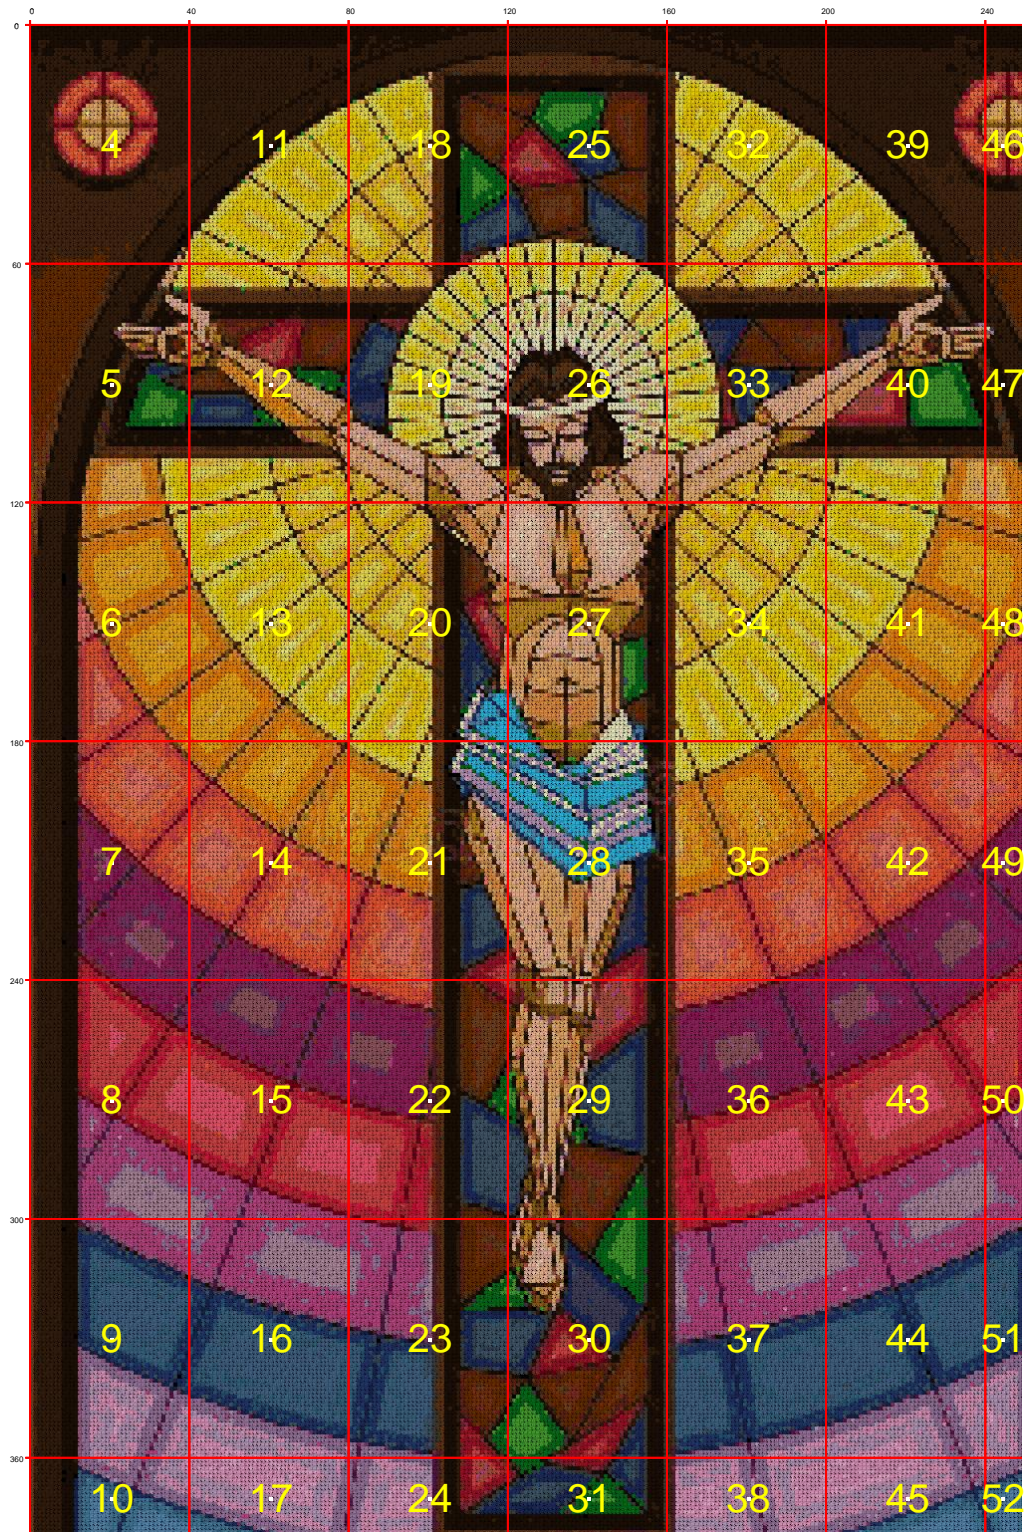

Prohibida su venta. Libre Distribución

Dimensiones del bordado en cms. (Alto x Ancho) / Size of embroidery in cms (Height x Width): 46 x 70

Puntos del Bordado / Stitches: 249 x 380

Número total de puntos / Total number of stitches: 94620

Colores / Colors : 80

Aida 14 (5,5 pts/cm)

La longitud del hilo de cada madeja PANDA es de 10 metros, un 20 % más que otras marcas del mercado.

Puede solicitar el material para este bordado en www.hilosrosace.es o en el teléfono 965 240 207

Prohibida su venta. Libre Distribución

COLOR	NOMBRE DEL COLOR	CÓDIGO PANDA	NÚMERO DE PUNTOS	MADEJAS NECESARIAS
	Grape Very Dark	A5	281	1
	Lavender Dark	C2	1865	1
	Lavender Medium	C3	1687	1
	Mahogany Vy Dk	C9	2149	1
	Lemon	D2	4314	2
	Black	D4	292	1
	Red	E3	843	1
	Baby Blue Dark	E4	468	1
	Navy Blue	E0	1162	1
	Salmon Very Dark	F3	539	1
	Coral Dark	F4	315	1
	Coral Medium	F5	3461	2
	Coral	F6	646	1
	Brown Med	H5	870	1
	Tan Light	H9	724	1
	Lemon Dark	H0	2081	1
	Lemon Light	J1	463	1
	Red Dark	J9	624	1
	Violet Very Dark	L4	282	1
	Violet Medium	L5	819	1
	Violet	L6	432	1
	Burnt Orange Bright	N3	2344	1
	Bright Red	P6	683	1
	Old Gold Dark	P9	403	1
	Green Bright	Q1	1121	1
	Kelly Green	Q3	604	1
	Plum	Q7	3210	2
	Orange Spice Med	Q9	305	1
	Topaz Med Lt	R1	1919	1
	Topaz Light	R2	401	1
	Topaz Vy Lt	R3	334	1
	Tangerine	S2	807	1
	Tangerine Med	S3	555	1
	Tangerine Light	S4	257	1
	Raspberry Very Dark	T7	365	1
	Topaz Ultra Vy Dk	T0	928	1
	Topaz Medium	U2	759	1
	Cornflower Blue V D	U3	367	1
	Delft Blue Dark	U9	2136	1
	Coffee Brown Dk	V2	2132	1
	Baby Blue Ult Vy Dk	V3	528	1
	Garnet Dark	V7	865	1
	Navy Blue Dark	W5	1127	1
	Blue Very Dark	W6	1008	1
	Blue Dark	W7	326	1
	Carnation Dark	Y5	776	1