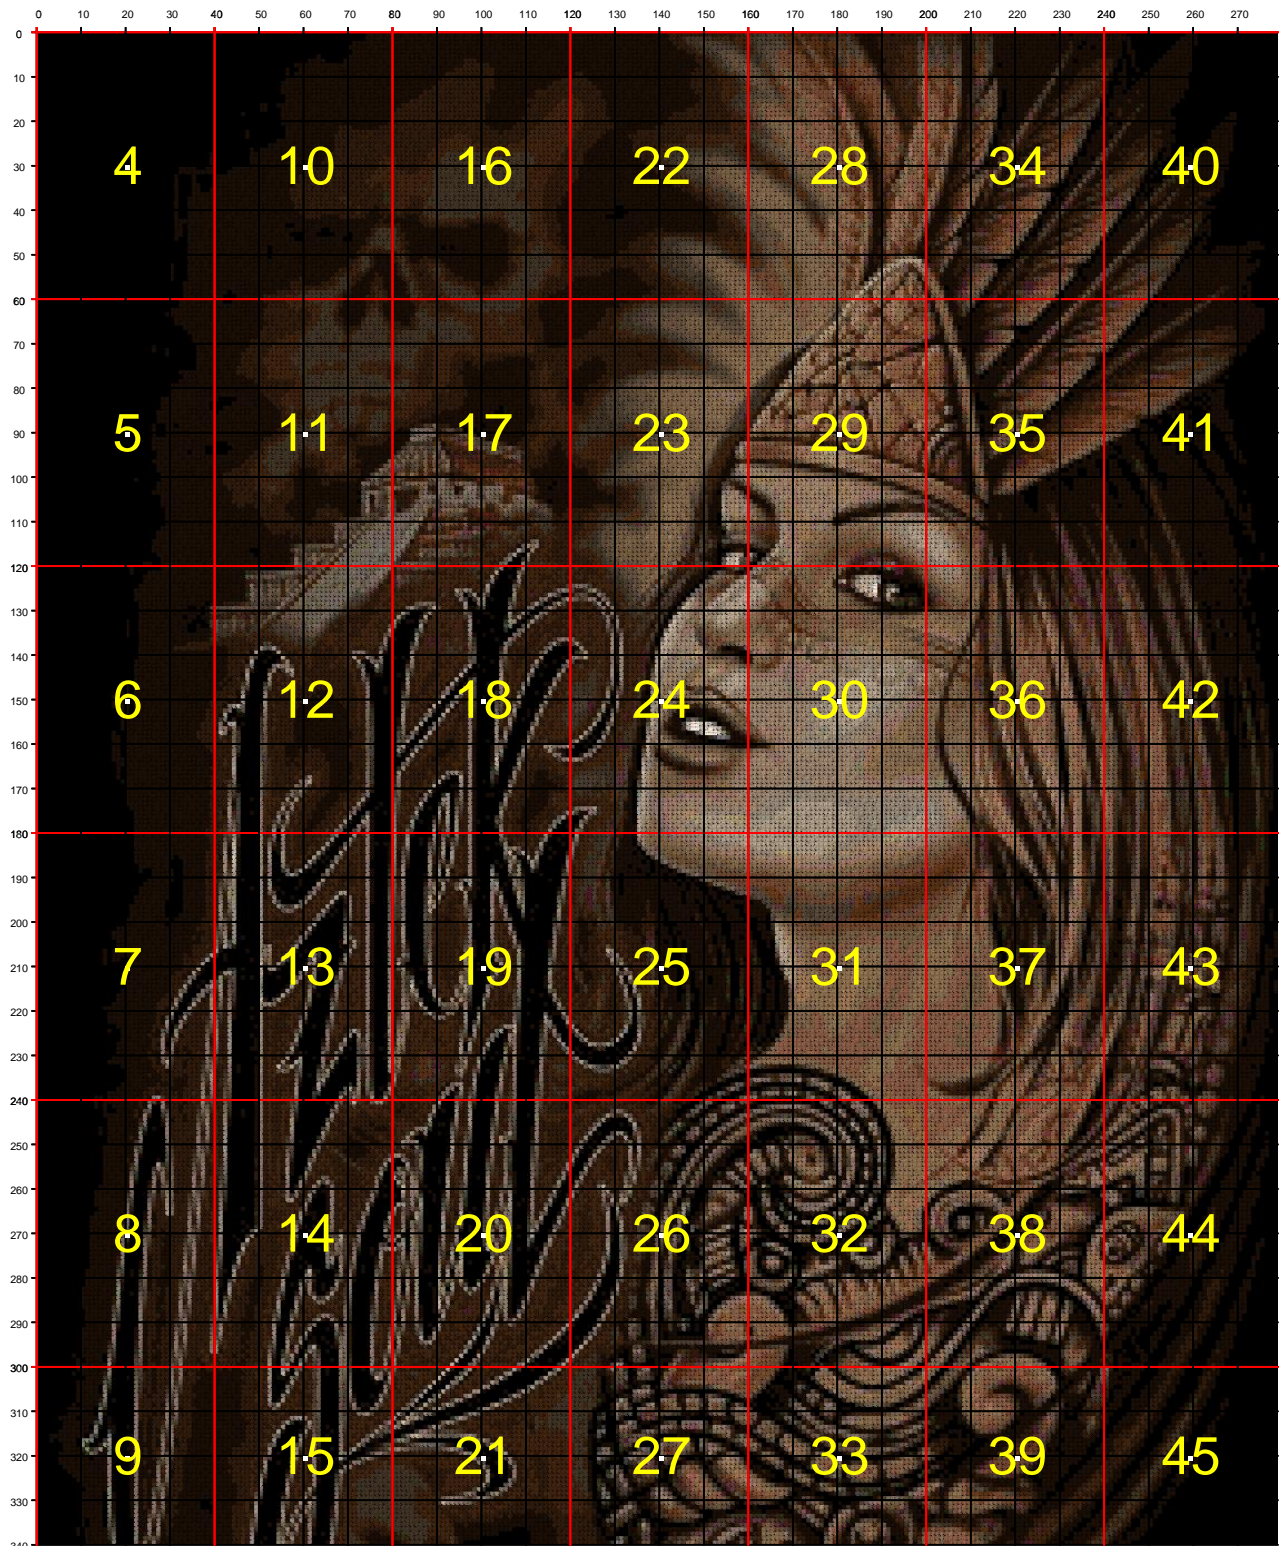

Prohibida su venta. Libre Distribución

Dimensiones del bordado en cms. (Alto x Ancho) / Size of embroidery in cms (Height x Width): 51 x 62

Puntos del Bordado / Stitches: 279 x 340

Número total de puntos / Total number of stitches: 94860

Colores / Colors : 80

Aida 14 (5,5 pts/cm)

La longitud del hilo de cada madeja PANDA es de 10 metros, un 20 % más que otras marcas del mercado.

Puede solicitar el material para este bordado en www.hilosrosace.es o en el teléfono 965 240 207

Prohibida su venta. Libre Distribución

COLOR	NOMBRE DEL COLOR	CÓDIGO PANDA	NÚMERO DE PUNTOS	MADEJAS NECESARIAS
	Grape Very Dark	A5	266	1
	Yellow Beige V Dk	B8	63	1
	Pewter Light	B0	7	1
	Shell Pink Vy Dk	C5	15	1
	Black	D4	19380	9
	Antique Mauve Md Dk	D7	58	1
	Antique Mauve Med	D8	2	1
	Pewter Gray	D9	26	1
	Mustard Lt	G6	51	1
	Desert Sand Med	G9	271	1
	Pewter Gray Dark	G0	8	1
	Steel Gray Dk	H1	24	1
	Hazelnut Brown Dk	H3	54	1
	Hazelnut Brown Lt	H4	153	1
	Brown Med	H5	623	1
	Brown Light	H6	99	1
	Brown Very Light	H7	2	1
	Shell Gray Dark	J2	954	1
	Shell Gray Med	J3	47	1
	Shell Gray Light	J4	11	1
	Fern Green	K9	14	1
	Ash Gray Vy Lt	L2	16	1
	Beige Brown Ult Vy Lt	L3	9	1
	Drab Brown Dk	N4	1261	1
	Drab Brown	N5	1160	1
	Drab Brown Lt	N6	199	1
	Drab Brown V Lt	N7	61	1
	Desert Sand Ult Vy Dk	N8	1991	1
	Beige Gray Vy Dk	N9	531	1
	Beige Gray Dark	N0	200	1
	Beaver Gray Vy Dk	P2	219	1
	Beaver Gray Dk	P3	199	1
	Beaver Gray Med	P4	183	1
	Beaver Gray Lt	P5	41	1
	Cocoa Dark	T9	706	1
	Coffee Brown Dk	V2	1216	1
	Golden Olive Vy Dk	X1	3	1
	Beige Brown Vy Dk	X7	2096	1
	Beige Brown Dk	X8	605	1
	Beige Brown Med	X9	1526	1
	Beige Brown Lt	X0	927	1
	Beige Brown Vy Lt	Y1	44	1
	Beaver Gray Ult Dk	Y2	6	1
	Hazelnut Brown V Dk	Y3	243	1
	Coffee Brown Vy Dk	Y0	7944	4
	Avocado Grn Black	7b	280	1

Prohibida su venta. Libre Distribución

Table with 200 columns (161-200) and 200 rows (61-120). Each cell contains alphanumeric characters. A vertical red line is positioned between columns 170 and 171.