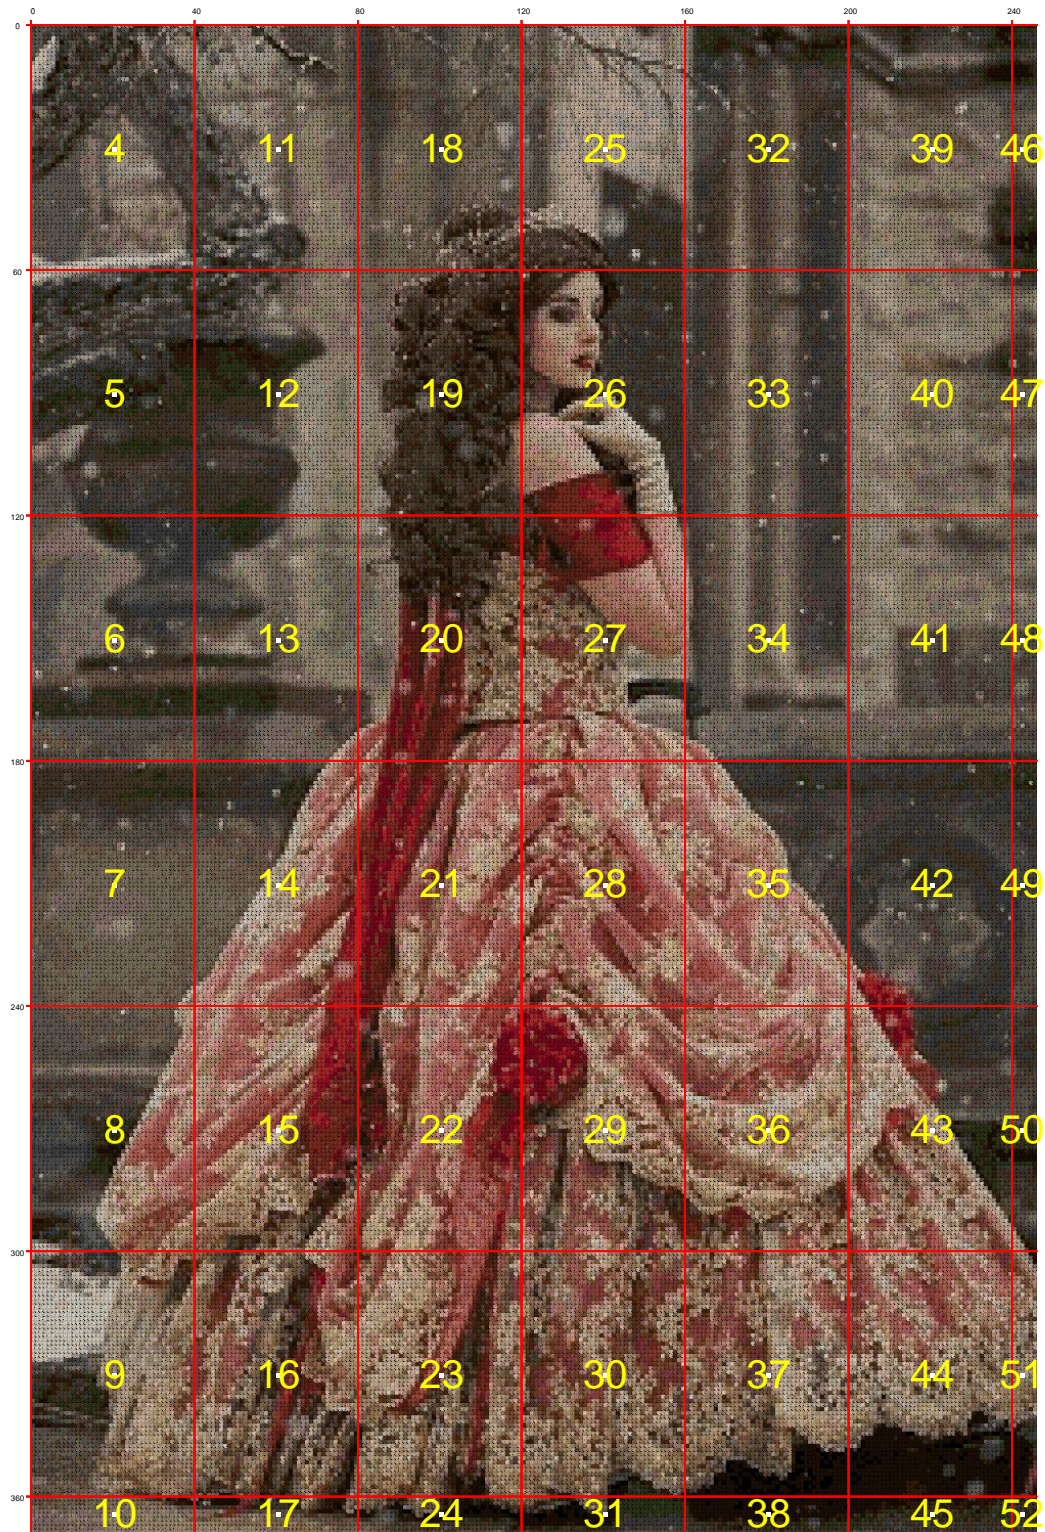

Prohibida su venta. Libre Distribución

Dimensiones del bordado en cms. (Alto x Ancho) / Size of embroidery in cms (Height x Width): 45 x 68

Puntos del Bordado / Stitches: 246 x 370

Número total de puntos / Total number of stitches: 91020

Colores / Colors : 80

Aida 14 (5,5 pts/cm)

La longitud del hilo de cada madeja PANDA es de 10 metros, un 20 % más que otras marcas del mercado.

Puede solicitar el material para este bordado en www.hilosrosace.es o en el teléfono 965 240 207

Prohibida su venta. Libre Distribución

COLOR	NOMBRE DEL COLOR	CÓDIGO PANDA	NÚMERO DE PUNTOS	MADEJAS NECESARIAS
	Shell Pink Med Light	A3	1303	1
	Shell Pink Vy Dk	C5	277	1
	Shell Pink Light	C6	424	1
	Shell Pink Very Light	C7	304	1
	Black	D4	214	1
	Pewter Gray	D9	439	1
	Salmon Very Dark	F3	451	1
	Terra Cotta Dark	F9	757	1
	Terra Cotta Med	F0	832	1
	Mustard Lt	G6	522	1
	Desert Sand Med	G9	1130	1
	Pewter Gray Dark	G0	541	1
	Hazelnut Brown Lt	H4	1968	1
	Brown Med	H5	427	1
	Tan Light	H9	309	1
	Shell Gray Dark	J2	3100	2
	Shell Gray Med	J3	238	1
	Red Dark	J9	316	1
	Ash Gray Vy Lt	L2	299	1
	Drab Brown Dk	N4	785	1
	Drab Brown	N5	543	1
	Drab Brown Lt	N6	518	1
	Drab Brown V Lt	N7	1198	1
	Desert Sand Ult Vy Dk	N8	982	1
	Beige Gray Vy Dk	N9	3805	2
	Beige Gray Dark	N0	2542	2
	Beaver Gray Vy Dk	P2	3729	2
	Beaver Gray Dk	P3	1525	1
	Beaver Gray Med	P4	268	1
	Beaver Gray Lt	P5	263	1
	Tan Very Light	R0	285	1
	Peach Light	S0	352	1
	Terra Cotta Vy Lt	T1	686	1
	Cocoa Dark	T9	2992	2
	Coffee Brown Dk	V2	484	1
	Garnet Medium	V8	514	1
	Beige Gray Light	W4	568	1
	Beige Brown Vy Dk	X7	1429	1
	Beige Brown Dk	X8	506	1
	Beige Brown Med	X9	835	1
	Beige Brown Lt	X0	852	1
	Beige Brown Vy Lt	Y1	208	1
	Beaver Gray Ult Dk	Y2	181	1
	Coffee Brown Vy Dk	Y0	876	1
	Avocado Grn Black	7b	2004	1
	Coffee Brown Ult Dk	1c	1832	1