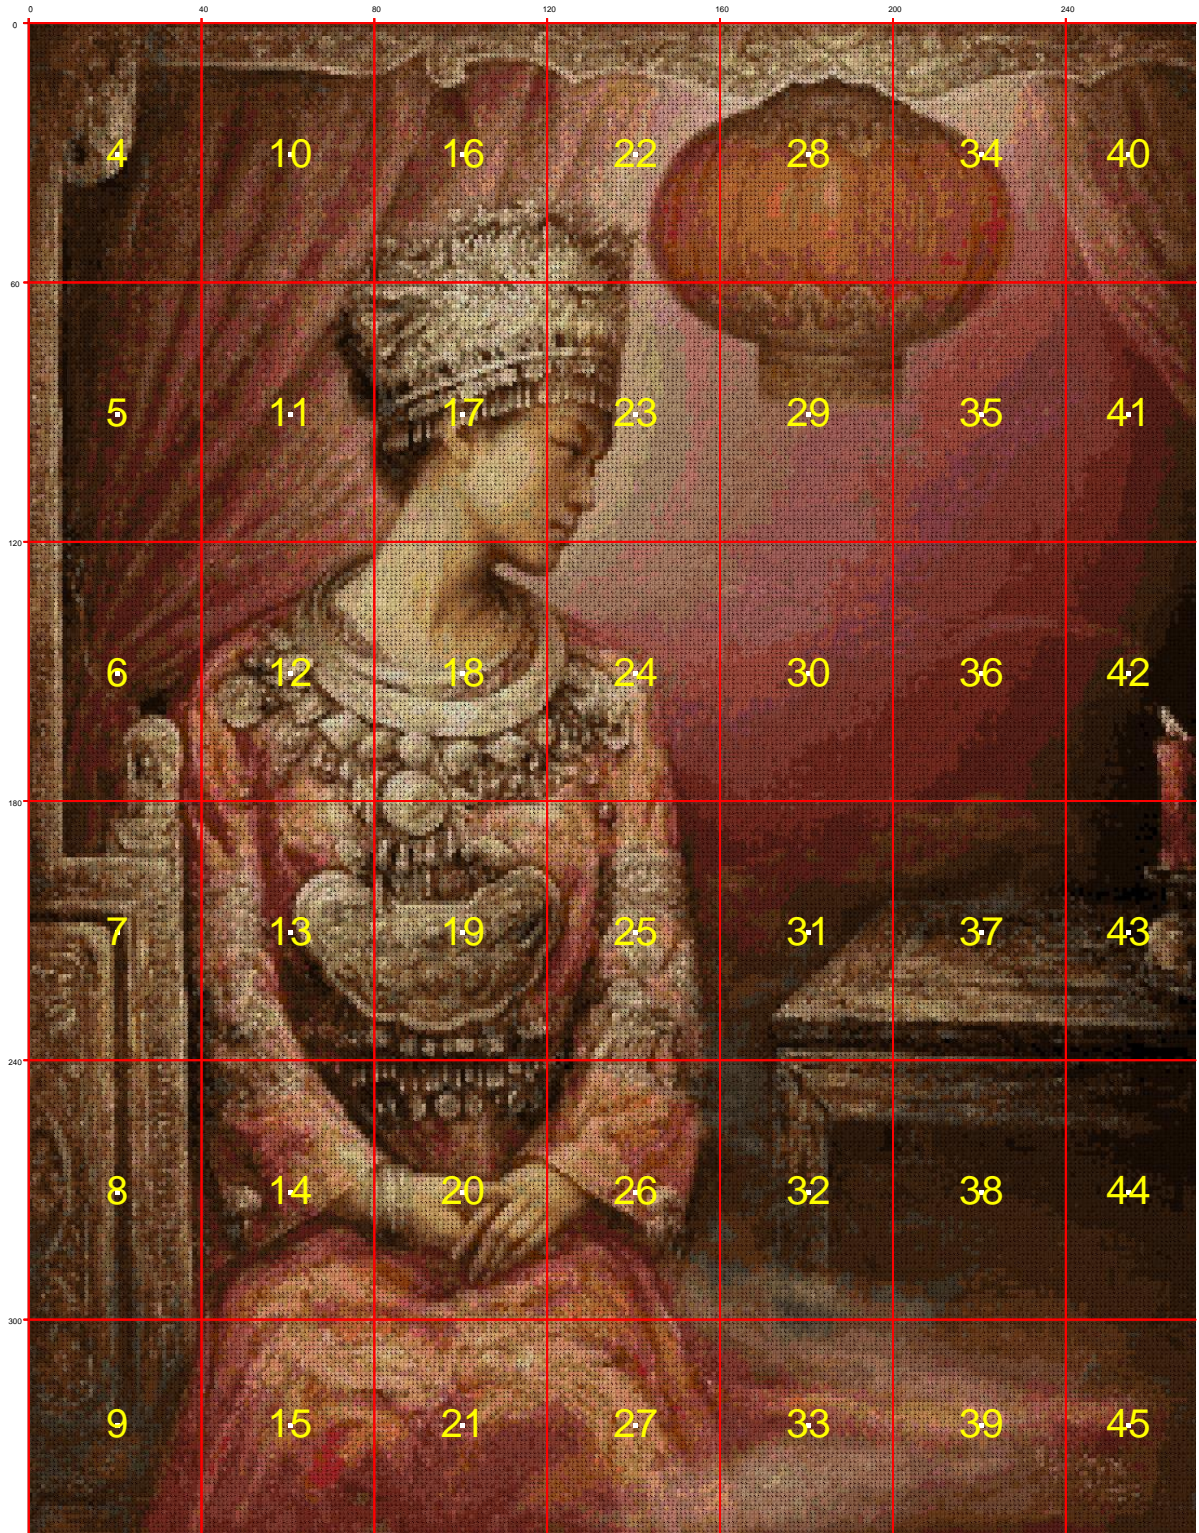

Prohibida su venta. Libre Distribución

Dimensiones del bordado en cms. (Alto x Ancho) / Size of embroidery in cms (Height x Width): 50 x 64

Puntos del Bordado / Stitches: 270 x 350

Número total de puntos / Total number of stitches: 94500

Colores / Colors : 80

Aida 14 (5,5 pts/cm)

La longitud del hilo de cada madeja PANDA es de 10 metros, un 20 % más que otras marcas del mercado.

Puede solicitar el material para este bordado en www.hilosrosace.es o en el teléfono 965 240 207