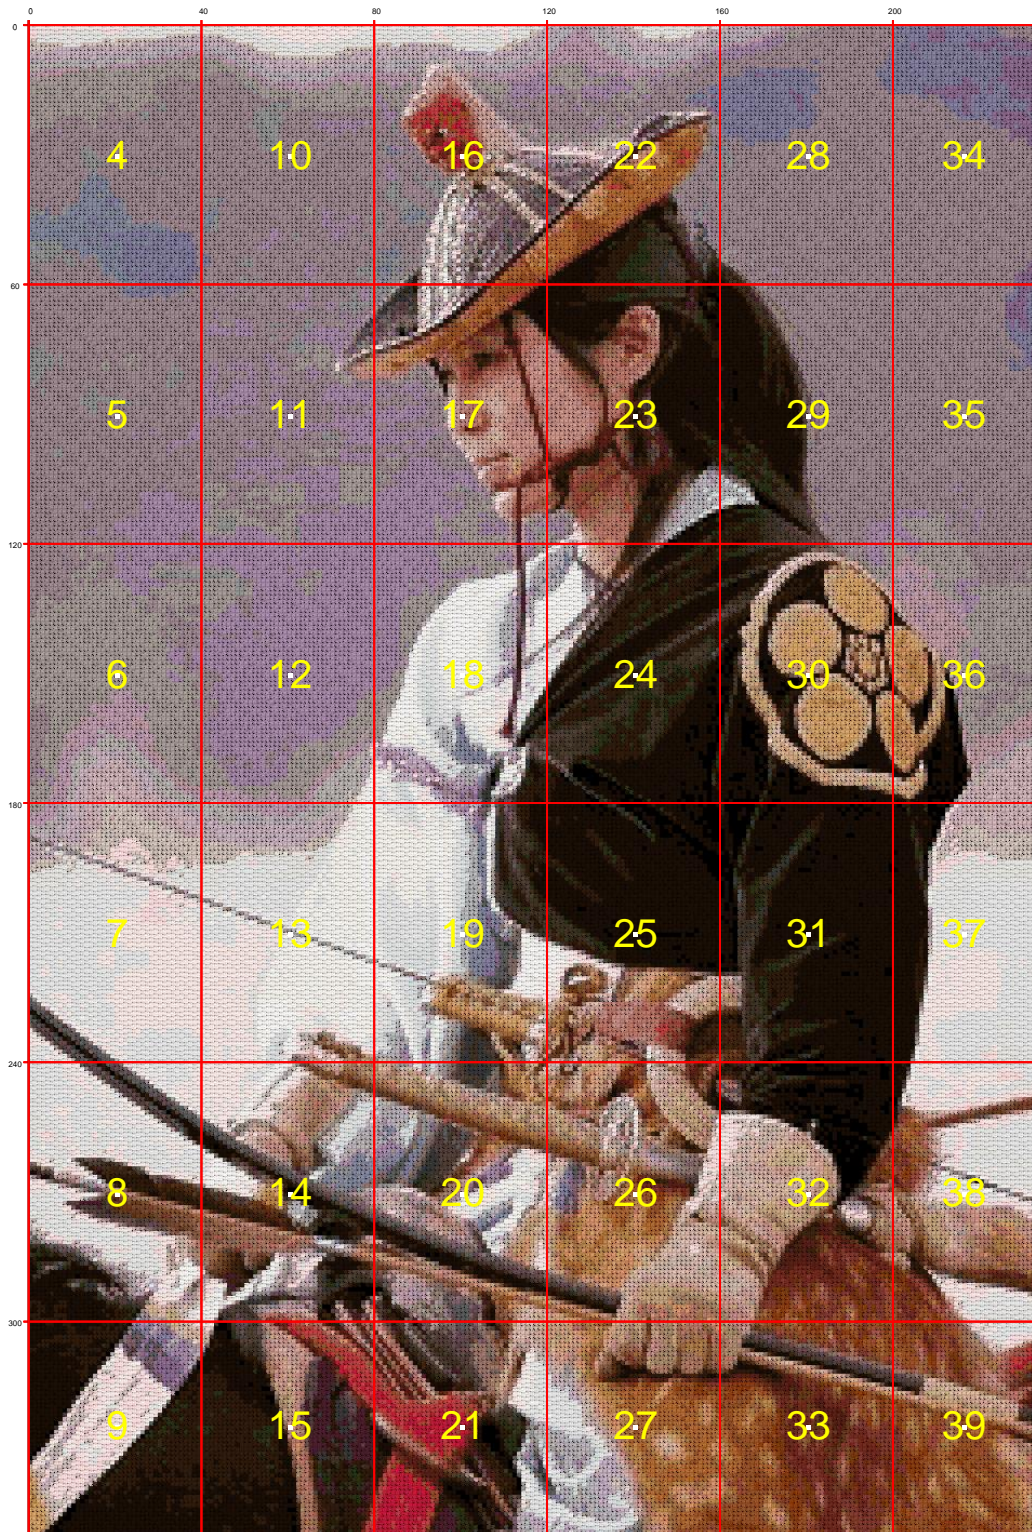

Prohibida su venta. Libre Distribución

Dimensiones del bordado en cms. (Alto x Ancho) / Size of embroidery in cms (Height x Width): 43 x 64

Puntos del Bordado / Stitches: 233 x 350

Número total de puntos / Total number of stitches: 81550

Colores / Colors : 80

Aida 14 (5,5 pts/cm)

La longitud del hilo de cada madeja PANDA es de 10 metros, un 20 % más que otras marcas del mercado.

Puede solicitar el material para este bordado en www.hilosrosace.es o en el teléfono 965 240 207

Prohibida su venta. Libre Distribución

COLOR	NOMBRE DEL COLOR	CÓDIGO PANDA	NÚMERO DE PUNTOS	MADEJAS NECESARIAS
	Dusty Rose Vry Lt	A2	618	1
	Shell Pink Med Light	A3	693	1
	Violet Very Light	A4	984	1
	Grape Very Dark	A5	345	1
	Blue Violet Med Dark	A6	1242	1
	Blue Gray Medium	B1	557	1
	Lavender Dark	C2	424	1
	Lavender Medium	C3	4211	2
	Lavender Light	C4	219	1
	Shell Pink Very Light	C7	392	1
	Mahogany Med	C0	1244	1
	Black	D4	1014	1
	Pewter Gray	D9	407	1
	Steel Gray Lt	D0	718	1
	Coral Medium	F5	305	1
	Peach	F8	520	1
	Terra Cotta Dark	F9	754	1
	Terra Cotta Med	F0	430	1
	Mahogany Dark	G7	242	1
	Mahogany Vy Lt	G8	608	1
	Desert Sand Med	G9	538	1
	Pearl Gray	H2	324	1
	Hazelnut Brown Lt	H4	570	1
	Brown Med	H5	334	1
	Brown Light	H6	258	1
	Brown Very Light	H7	544	1
	Tan	H8	372	1
	Tan Light	H9	878	1
	Shell Gray Dark	J2	466	1
	Shell Gray Med	J3	4332	2
	Shell Gray Light	J4	697	1
	Violet Light	L7	933	1
	Desert Sand Ult Vy Dk	N8	348	1
	Bright Red	P6	295	1
	Tan Very Light	R0	276	1
	Peach Light	S0	405	1
	Terra Cotta Vy Lt	T1	447	1
	Pearl Gray Vy Lt	T4	3236	2
	Antique Mauve Vy Lt	T8	605	1
	Cocoa Dark	T9	783	1
	Coffee Brown Dk	V2	241	1
	Baby Pink Light	W2	2641	2
	Beige Brown Vy Dk	X7	405	1
	Coffee Brown Vy Dk	Y0	620	1
	Red Copper	6a	375	1
	Gray Green Vy Lt	3b	364	1