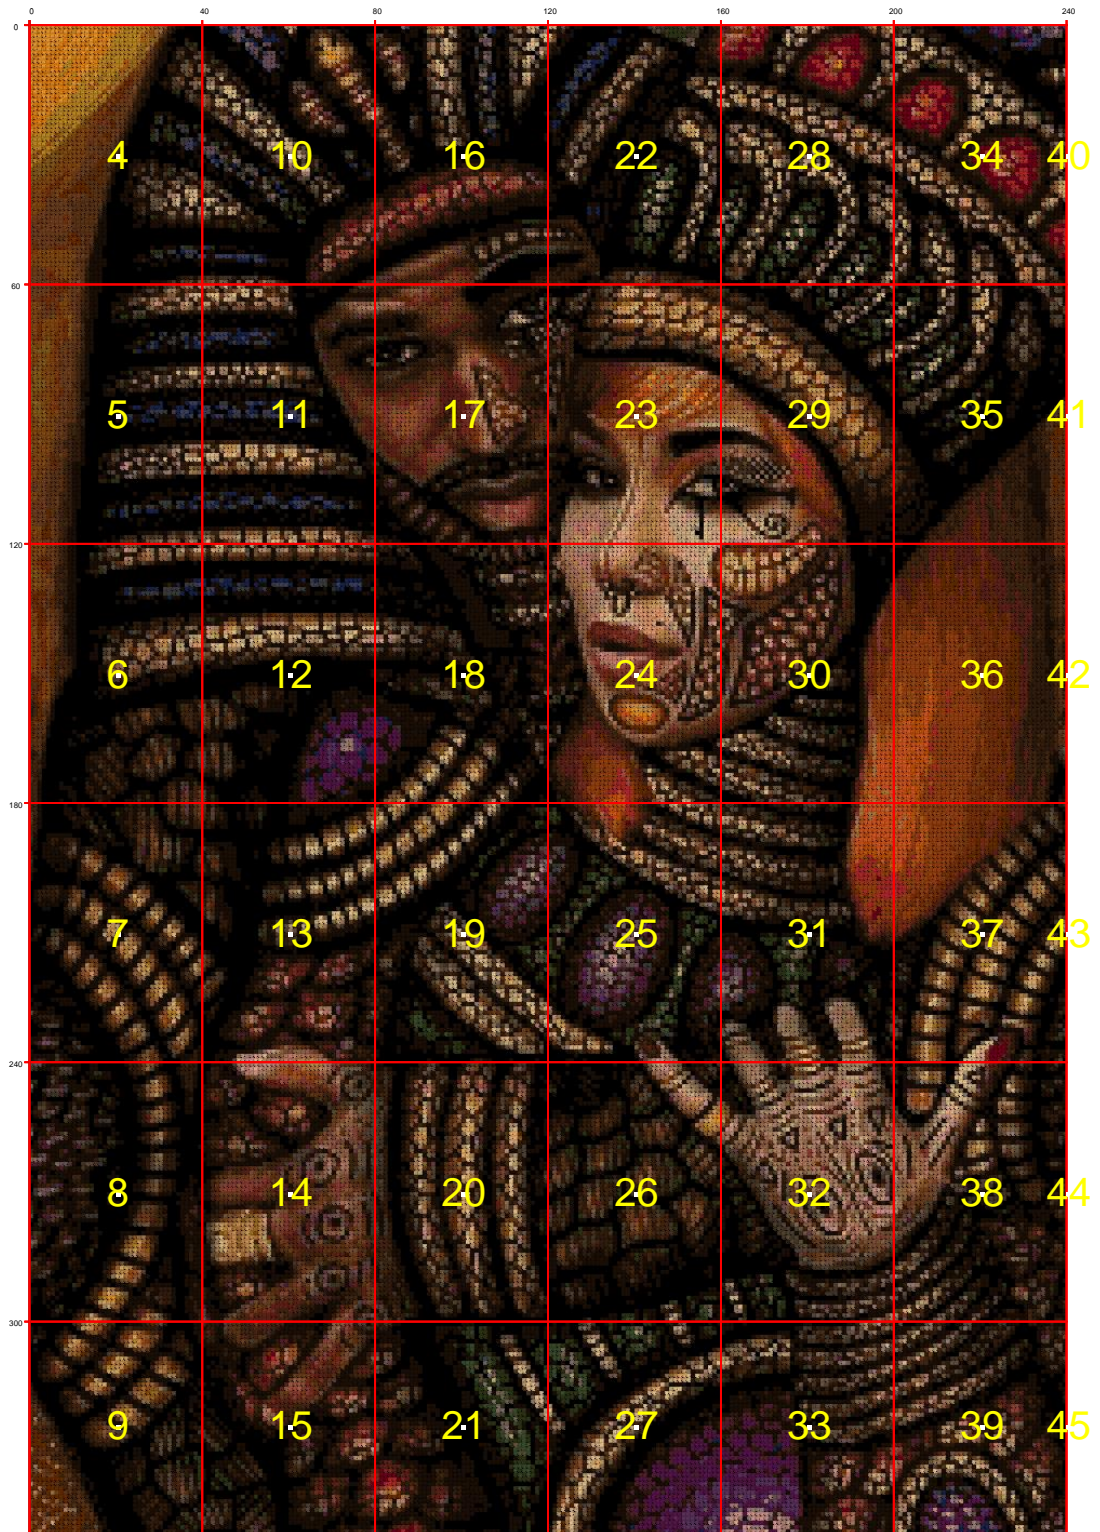

Prohibida su venta. Libre Distribución

Dimensiones del bordado en cms. (Alto x Ancho) / Size of embroidery in cms (Height x Width): 44 x 64

Puntos del Bordado / Stitches: 240 x 350

Número total de puntos / Total number of stitches: 84000

Colores / Colors : 80

Aida 14 (5,5 pts/cm)

La longitud del hilo de cada madeja PANDA es de 10 metros, un 20 % más que otras marcas del mercado.

Puede solicitar el material para este bordado en www.hilosrosace.es o en el teléfono 965 240 207

Prohibida su venta. Libre Distribución

COLOR	NOMBRE DEL COLOR	CÓDIGO PANDA	NÚMERO DE PUNTOS	MADEJAS NECESARIAS
	Shell Pink Med Light	A3	206	1
	Grape Very Dark	A5	635	1
	Yellow Beige V Dk	B8	158	1
	Mahogany Vy Dk	C9	785	1
	Mahogany Med	C0	182	1
	Black	D4	20915	9
	Violet Dark	E6	239	1
	Salmon Very Dark	F3	232	1
	Terra Cotta Dark	F9	298	1
	Mustard Lt	G6	298	1
	Mahogany Dark	G7	284	1
	Mahogany Vy Lt	G8	150	1
	Desert Sand Med	G9	473	1
	Hazelnut Brown Dk	H3	199	1
	Hazelnut Brown Lt	H4	563	1
	Brown Med	H5	1719	1
	Brown Light	H6	400	1
	Brown Very Light	H7	195	1
	Tan	H8	241	1
	Tan Light	H9	386	1
	Shell Gray Dark	J2	225	1
	Violet Very Dark	L4	589	1
	Drab Brown Dk	N4	435	1
	Drab Brown	N5	226	1
	Desert Sand Ult Vy Dk	N8	737	1
	Orange Spice Dark	Q8	334	1
	Topaz	R4	217	1
	Tan Very Light	R0	309	1
	Tangerine Med	S3	180	1
	Cocoa Dark	T9	323	1
	Topaz Ultra Vy Dk	T0	164	1
	Topaz Dark	U1	85	1
	Topaz Medium	U2	225	1
	Cornflower Blue V D	U3	135	1
	Coffee Brown Dk	V2	2179	1
	Garnet Dark	V7	303	1
	Golden Olive Lt	X5	106	1
	Beige Brown Vy Dk	X7	1143	1
	Beige Brown Dk	X8	448	1
	Beige Brown Med	X9	312	1
	Hazelnut Brown V Dk	Y3	334	1
	Coffee Brown Vy Dk	Y0	4404	2
	Burnt Orange Dark	Z2	114	1
	Red Copper Dark	5a	889	1
	Red Copper	6a	963	1
	Copper Med	7a	103	1