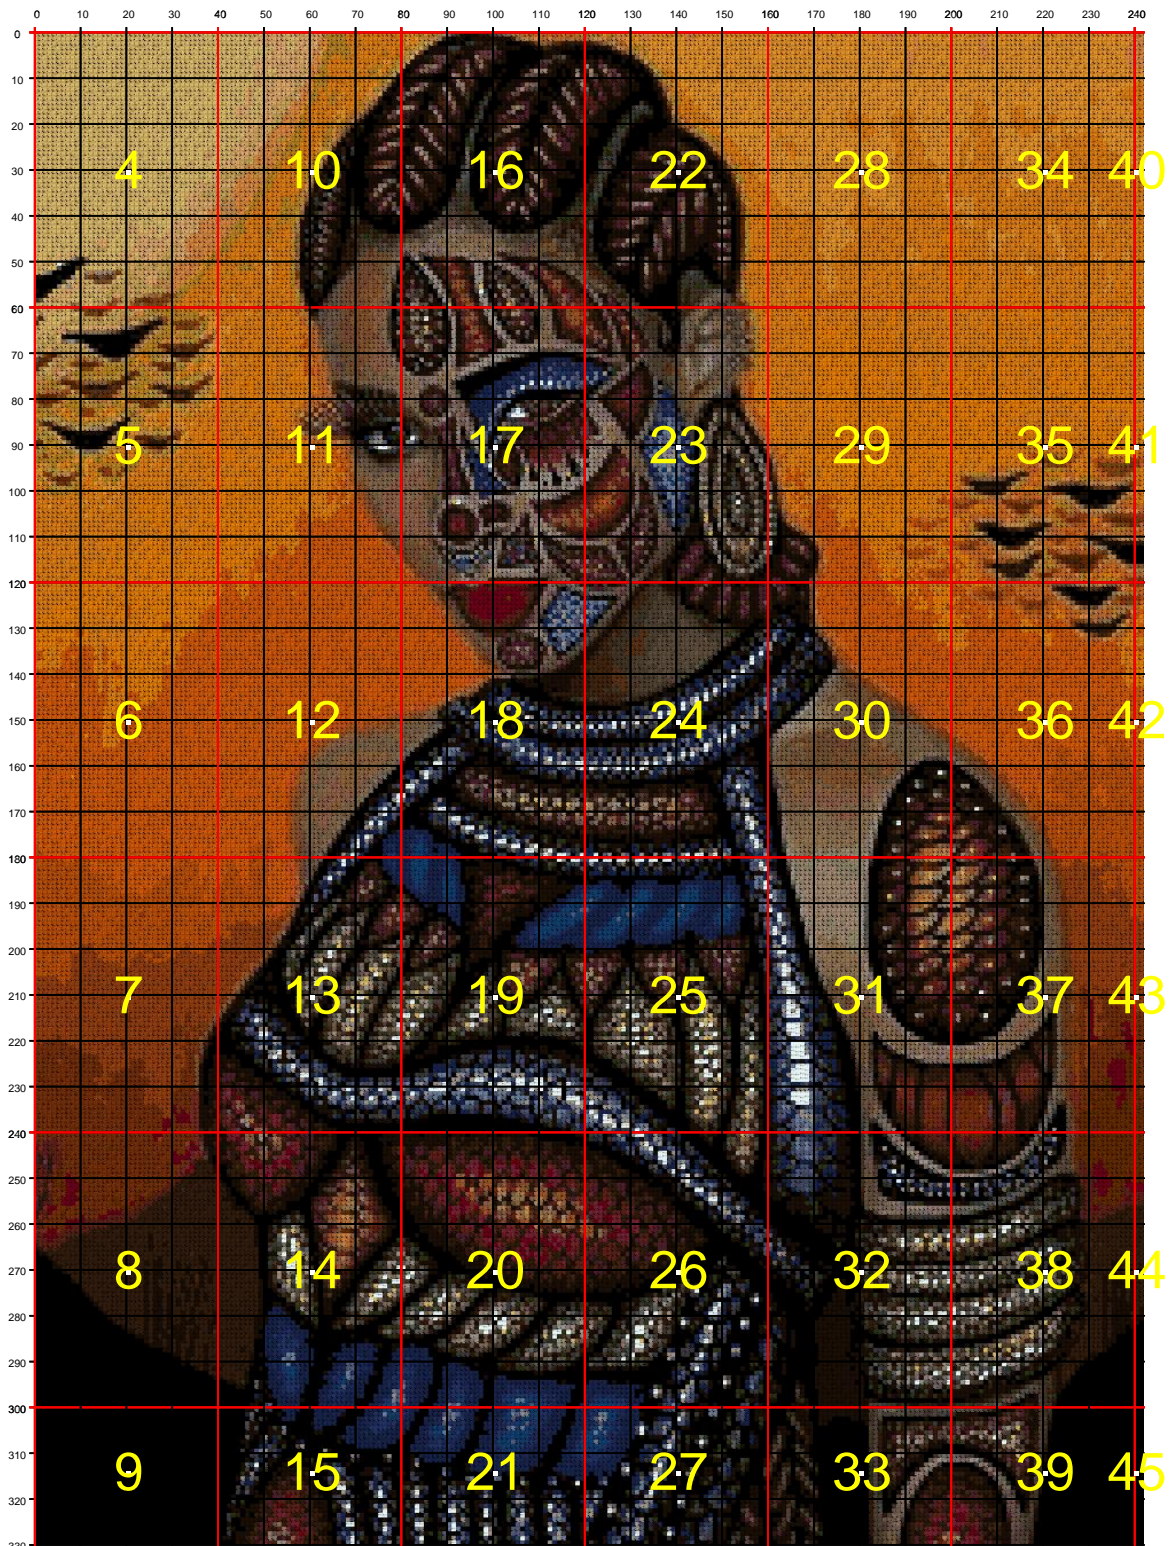

Prohibida su venta. Libre Distribución

Dimensiones del bordado en cms. (Alto x Ancho) / Size of embroidery in cms (Height x Width): 44 x 60
 Puntos del Bordado / Stitches: 242 x 330
 Número total de puntos / Total number of stitches: 79860
 Colores / Colors : 80
 Aida 14 (5,5 pts/cm)

La longitud del hilo de cada madeja PANDA es de 10 metros, un 20 % más que otras marcas del mercado.

Puede solicitar el material para este bordado en www.hilosrosace.es o en el teléfono 965 240 207

Prohibida su venta. Libre Distribución

COLOR	NOMBRE DEL COLOR	CÓDIGO PANDA	NÚMERO DE PUNTOS	MADEJAS NECESARIAS
	Grape Very Dark	A5	945	1
	Cornflower Blu M V D	A9	259	1
	Mahogany Vy Dk	C9	465	1
	Mahogany Med	C0	243	1
	Black	D4	12095	6
	Pewter Gray	D9	230	1
	Navy Blue	E0	279	1
	Mahogany Dark	G7	114	1
	Pewter Gray Dark	G0	131	1
	Hazelnut Brown Dk	H3	325	1
	Brown Med	H5	188	1
	Brown Light	H6	380	1
	Tan	H8	165	1
	Shell Gray Dark	J2	472	1
	Drab Brown Dk	N4	292	1
	Drab Brown	N5	275	1
	Desert Sand Ult Vy Dk	N8	380	1
	Beige Gray Vy Dk	N9	201	1
	Beige Gray Dark	N0	209	1
	Beaver Gray Vy Dk	P2	310	1
	Beaver Gray Dk	P3	282	1
	Beaver Gray Med	P4	981	1
	Orange Spice Dark	Q8	154	1
	Old Gold Medium	R5	110	1
	Tangerine	S2	3679	2
	Tangerine Med	S3	3259	2
	Cocoa Dark	T9	418	1
	Topaz Medium	U2	578	1
	Cornflower Blue V D	U3	202	1
	Cornflower Blue Dark	U4	222	1
	Royal Blue	U8	311	1
	Coffee Brown Dk	V2	165	1
	Garnet Dark	V7	345	1
	Navy Blue Dark	W5	436	1
	Beige Brown Vy Dk	X7	570	1
	Beige Brown Dk	X8	210	1
	Beige Brown Med	X9	316	1
	Beige Brown Lt	X0	333	1
	Beaver Gray Ult Dk	Y2	147	1
	Hazelnut Brown V Dk	Y3	382	1
	Coffee Brown Vy Dk	Y0	988	1
	Burnt Orange Dark	Z2	1506	1
	Garnet Very Dark	Z3	294	1
	Red Copper Dark	5a	1193	1
	Red Copper	6a	1616	1
	Copper	8a	173	1

Prohibida su venta. Libre Distribución

Table with 40 columns and 180 rows. Each cell contains a combination of '2e', '5c', and 'S2' characters. The table is bordered by a red grid.

Prohibida su venta. Libre Distribución