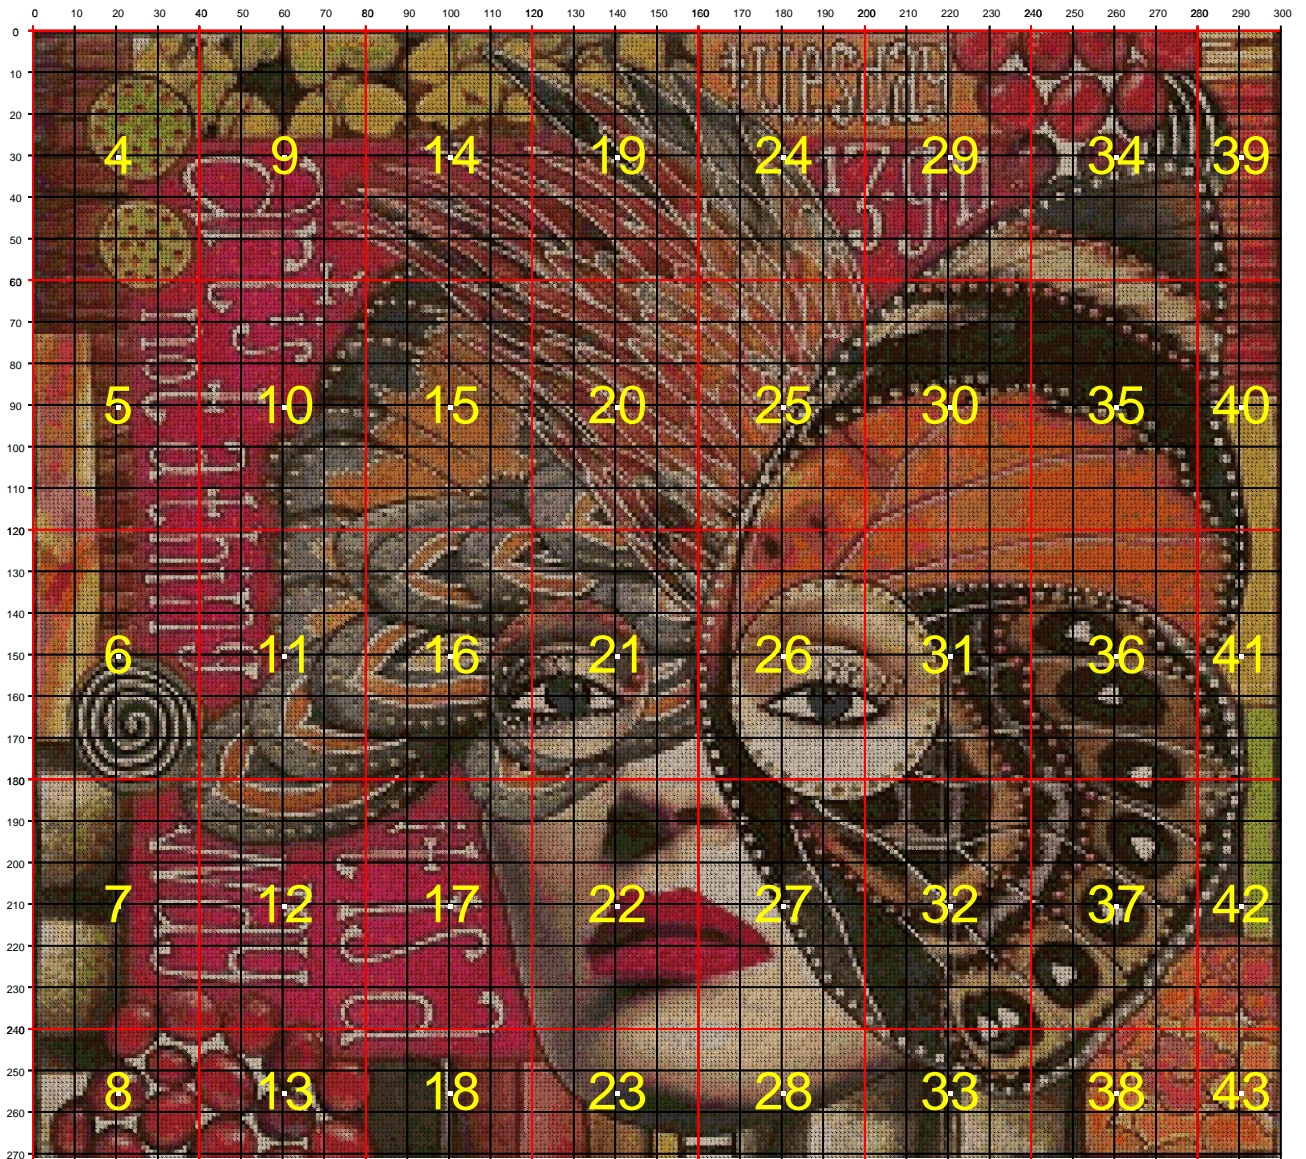

Prohibida su venta. Libre Distribución

Dimensiones del bordado en cms. (Alto x Ancho) / Size of embroidery in cms (Height x Width): 55 x 50

Puntos del Bordado / Stitches: 300 x 271

Número total de puntos / Total number of stitches: 81300

Colores / Colors : 80

Aida 14 (5,5 pts/cm)

La longitud del hilo de cada madeja PANDA es de 10 metros, un 20 % más que otras marcas del mercado.

Puede solicitar el material para este bordado en [www.hilosrosace.es](http://www.hilosrosace.es) o en el teléfono 965 240 207

Prohibida su venta. Libre Distribución

COLOR	NOMBRE DEL COLOR	CÓDIGO PANDA	NÚMERO DE PUNTOS	MADEJAS NECESARIAS
	Shell Pink Med Light	A3	836	1
	Grape Very Dark	A5	584	1
	Shell Pink Vy Dk	C5	774	1
	Mahogany Med	C0	1287	1
	Red Medium	D1	703	1
	Rose Dark	D3	1259	1
	Red	E3	1557	1
	Rose Very Dark	E5	1487	1
	Salmon Very Dark	F3	883	1
	Coral Medium	F5	769	1
	Terra Cotta Dark	F9	2171	1
	Terra Cotta Med	F0	871	1
	Mustard Lt	G6	854	1
	Desert Sand Med	G9	884	1
	Hazelnut Brown Dk	H3	612	1
	Hazelnut Brown Lt	H4	969	1
	Brown Med	H5	1388	1
	Brown Light	H6	733	1
	Brown Very Light	H7	999	1
	Tan	H8	428	1
	Tan Light	H9	678	1
	Shell Gray Dark	J2	754	1
	Moss Green	M3	446	1
	Drab Brown Dk	N4	736	1
	Drab Brown	N5	331	1
	Drab Brown V Lt	N7	1153	1
	Desert Sand Ult Vy Dk	N8	848	1
	Beige Gray Vy Dk	N9	927	1
	Beige Gray Dark	N0	530	1
	Beaver Gray Vy Dk	P2	718	1
	Beaver Gray Dk	P3	433	1
	Orange Spice Dark	Q8	1547	1
	Orange Spice Med	Q9	760	1
	Old Gold Medium	R5	1029	1
	Olive Green	R7	332	1
	Tan Very Light	R0	1013	1
	Raspberry Very Dark	T7	574	1
	Cocoa Dark	T9	544	1
	Coffee Brown Dk	V2	1282	1
	Golden Olive Md	X3	489	1
	Golden Olive	X4	771	1
	Golden Olive Lt	X5	482	1
	Beige Brown Vy Dk	X7	1581	1
	Beige Brown Dk	X8	1133	1
	Beige Brown Med	X9	443	1
	Hazelnut Brown V Dk	Y3	733	1