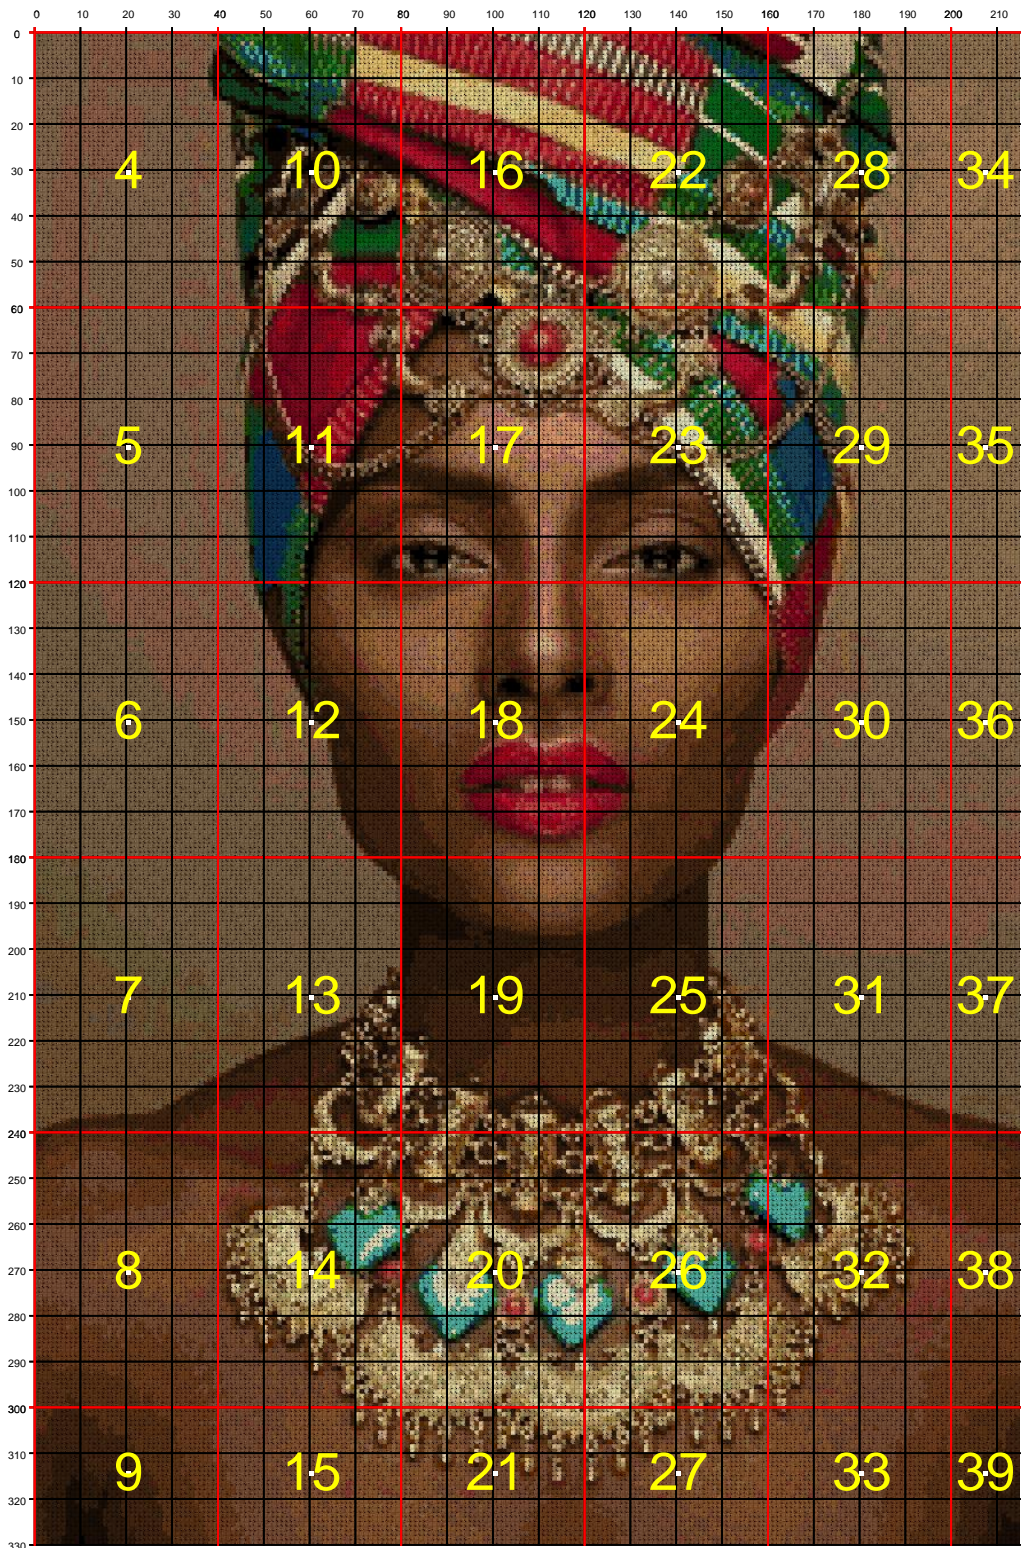

Prohibida su venta. Libre Distribución

Dimensiones del bordado en cms. (Alto x Ancho) / Size of embroidery in cms (Height x Width): 40 x 60

Puntos del Bordado / Stitches: 215 x 330

Número total de puntos / Total number of stitches: 70950

Colores / Colors : 80

Aida 14 (5,5 pts/cm)

La longitud del hilo de cada madeja PANDA es de 10 metros, un 20 % más que otras marcas del mercado.

Puede solicitar el material para este bordado en [www.hilosrosace.es](http://www.hilosrosace.es) o en el teléfono 965 240 207

Prohibida su venta. Libre Distribución

COLOR	NOMBRE DEL COLOR	CÓDIGO PANDA	NÚMERO DE PUNTOS	MADEJAS NECESARIAS
	Yellow Beige V Dk	B8	509	1
	Mahogany Vy Dk	C9	402	1
	Red Medium	D1	140	1
	Black	D4	245	1
	Wedgewood Ult VyDk	D5	425	1
	Pistachio Grn Vy Dk	E1	455	1
	Red	E3	171	1
	Salmon Very Dark	F3	285	1
	Coral Dark	F4	235	1
	Coral Medium	F5	429	1
	Terra Cotta Dark	F9	397	1
	Mustard Medium	G4	284	1
	Mustard	G5	145	1
	Mustard Lt	G6	244	1
	Mahogany Vy Lt	G8	229	1
	Desert Sand Med	G9	485	1
	Hazelnut Brown Dk	H3	807	1
	Hazelnut Brown Lt	H4	208	1
	Brown Med	H5	5042	3
	Brown Light	H6	3304	2
	Brown Very Light	H7	884	1
	Tan	H8	425	1
	Tan Light	H9	247	1
	Red Dark	J9	216	1
	Blue Green Vy Dk	J0	102	1
	Drab Brown Dk	N4	438	1
	Drab Brown	N5	4807	3
	Desert Sand Ult Vy Dk	N8	4295	2
	Old Gold Lt	P7	436	1
	Green	P0	120	1
	Green Bright	Q1	99	1
	Green Light	Q2	382	1
	Topaz Vy Lt	R3	280	1
	Topaz	R4	170	1
	Olive Green Lt	R9	119	1
	Tan Very Light	R0	228	1
	Yellow Med	S5	321	1
	Yellow Pale	S6	256	1
	Yellow Pale Light	S7	335	1
	Topaz Ultra Vy Dk	T0	224	1
	Coffee Brown Dk	V2	4811	3
	Garnet Dark	V7	427	1
	Garnet Medium	V8	315	1
	Garnet	V9	449	1
	Coral Red Very Dark	V0	544	1
	Royal Blue Very Dark	W3	300	1