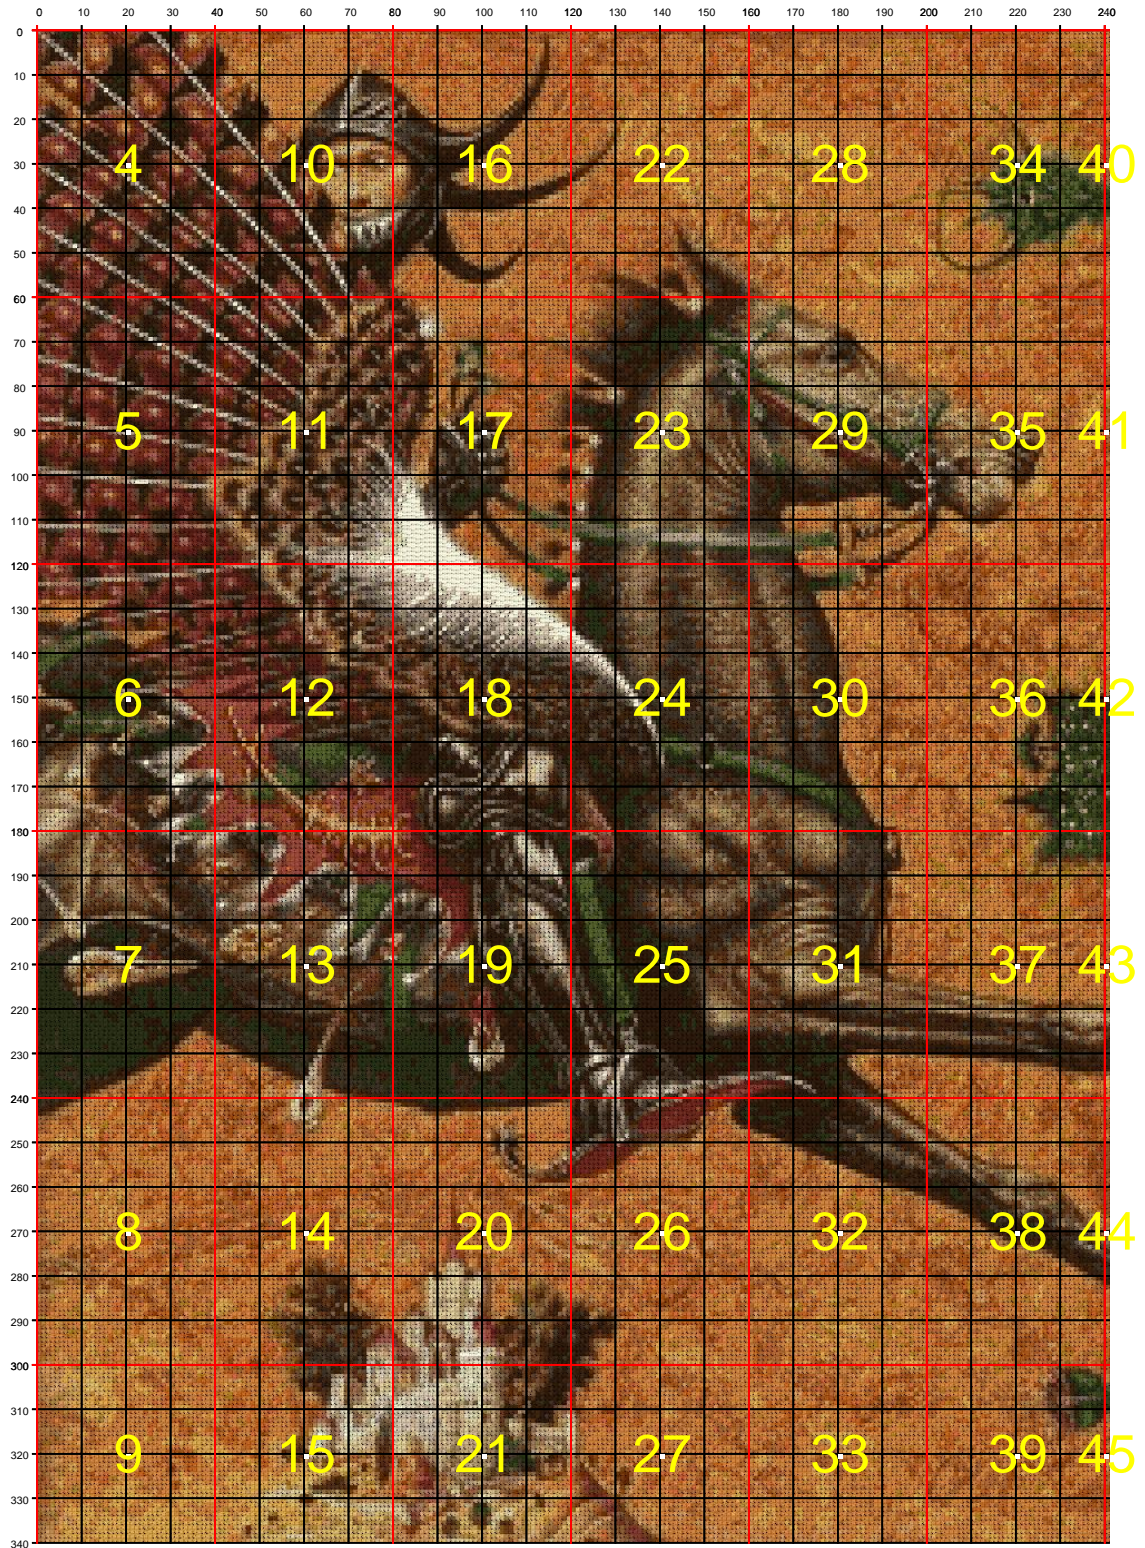

Prohibida su venta. Libre Distribución

Dimensiones del bordado en cms. (Alto x Ancho) / Size of embroidery in cms (Height x Width): 44 x 62

Puntos del Bordado / Stitches: 241 x 340

Número total de puntos / Total number of stitches: 81940

Colores / Colors : 80

Aida 14 (5,5 pts/cm)

La longitud del hilo de cada madeja PANDA es de 10 metros, un 20 % más que otras marcas del mercado.

Puede solicitar el material para este bordado en www.hilosrosace.es o en el teléfono 965 240 207