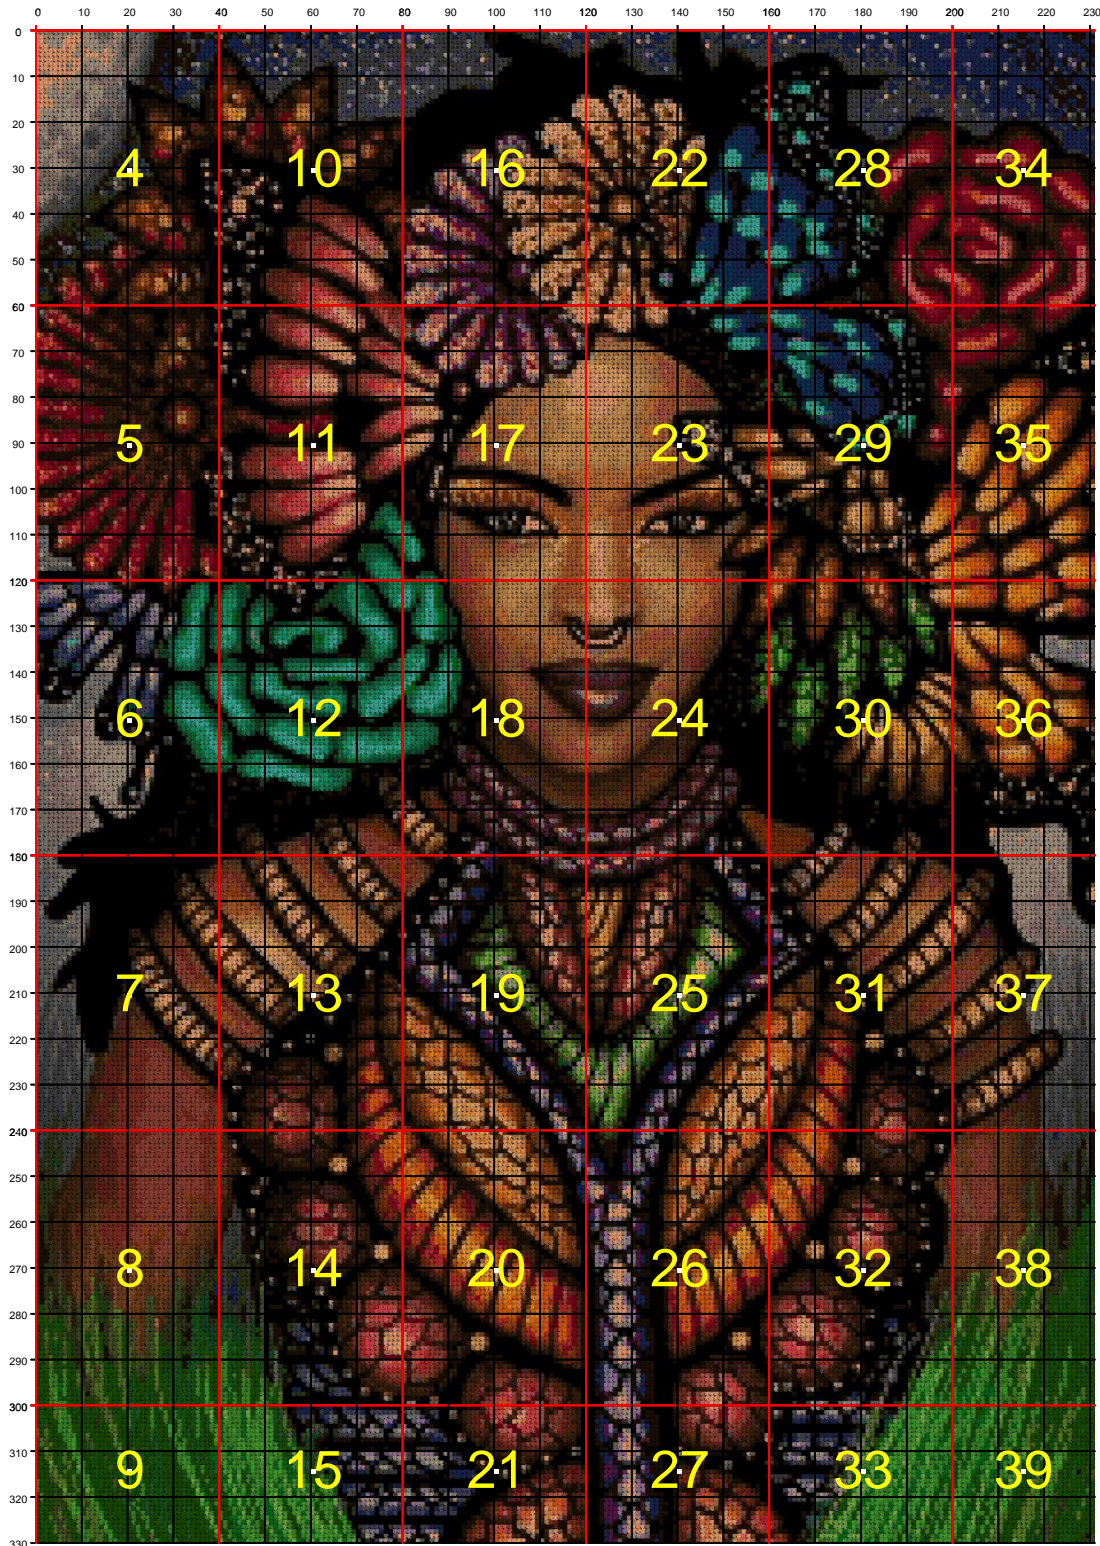

Prohibida su venta. Libre Distribución

Dimensiones del bordado en cms. (Alto x Ancho) / Size of embroidery in cms (Height x Width): 42 x 60  
 Puntos del Bordado / Stitches: 231 x 330  
 Número total de puntos / Total number of stitches: 76230  
 Colores / Colors : 80  
 Aida 14 (5,5 pts/cm)

La longitud del hilo de cada madeja PANDA es de 10 metros, un 20 % más que otras marcas del mercado.

Puede solicitar el material para este bordado en [www.hilosrosace.es](http://www.hilosrosace.es) o en el teléfono 965 240 207

Prohibida su venta. Libre Distribución

COLOR	NOMBRE DEL COLOR	CÓDIGO PANDA	NÚMERO DE PUNTOS	MADEJAS NECESARIAS
	Grape Very Dark	A5	569	1
	Pewter Light	B0	446	1
	Lavender Dark	C2	323	1
	Mahogany Vy Dk	C9	499	1
	Mahogany Med	C0	788	1
	Black	D4	15619	7
	Pewter Gray	D9	659	1
	Pistachio Grn Vy Dk	E1	133	1
	Salmon Very Dark	F3	467	1
	Coral Medium	F5	388	1
	Coral	F6	344	1
	Terra Cotta Dark	F9	1468	1
	Terra Cotta Med	F0	343	1
	Mahogany Dark	G7	202	1
	Mahogany Vy Lt	G8	1513	1
	Pewter Gray Dark	G0	502	1
	Brown Med	H5	1167	1
	Brown Light	H6	487	1
	Brown Very Light	H7	487	1
	Tan	H8	690	1
	Shell Gray Dark	J2	415	1
	Blue Green Vy Dk	J0	217	1
	Violet Very Dark	L4	328	1
	Desert Sand Ult Vy Dk	N8	610	1
	Beaver Gray Vy Dk	P2	542	1
	Beaver Gray Dk	P3	439	1
	Green Bright	Q1	391	1
	Green Light	Q2	919	1
	Kelly Green	Q3	558	1
	Chartreuse	Q4	338	1
	Orange Spice Dark	Q8	265	1
	Orange Spice Med	Q9	198	1
	Tangerine Med	S3	329	1
	Cornflower Blue V D	U3	570	1
	Coffee Brown Dk	V2	1190	1
	Garnet Dark	V7	884	1
	Garnet Medium	V8	218	1
	Garnet	V9	449	1
	Royal Blue Very Dark	W3	374	1
	Beige Brown Vy Dk	X7	312	1
	Beaver Gray Ult Dk	Y2	589	1
	Pistachio Grn Ult V D	Y4	524	1
	Hunter Green Vy Dk	Y9	1814	1
	Coffee Brown Vy Dk	Y0	2249	1
	Parrot Green V Dk	Z4	436	1
	Parrot Green Dk	Z5	221	1