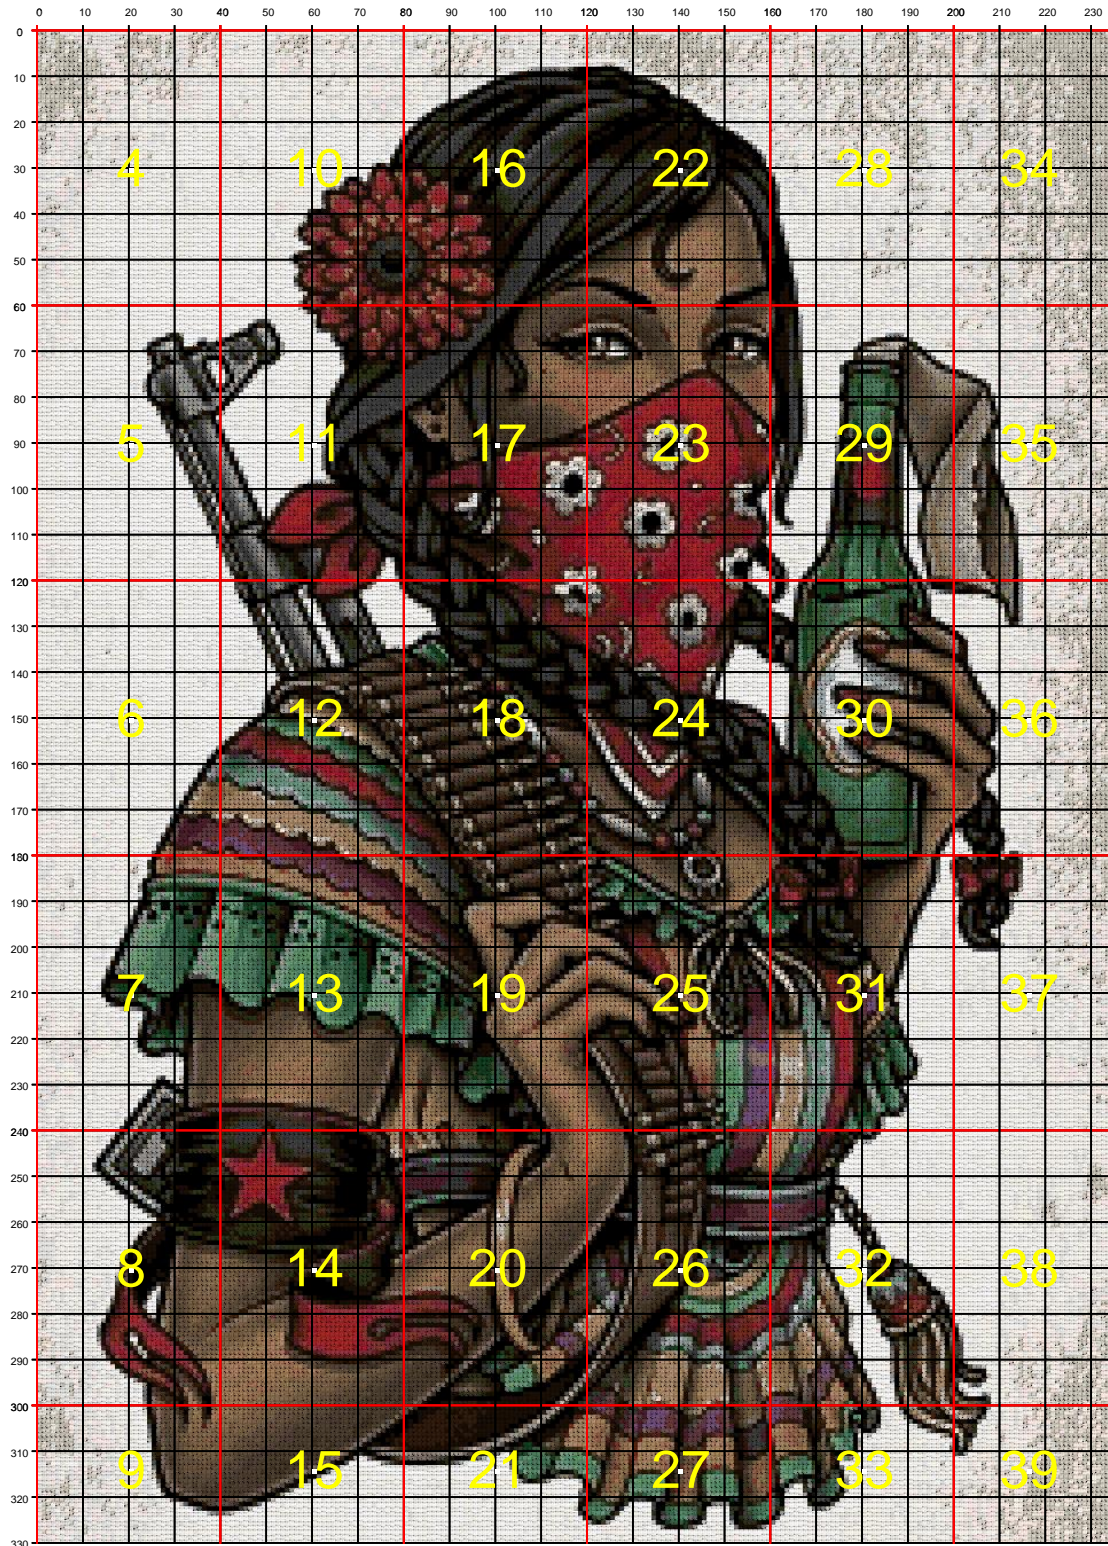

Prohibida su venta. Libre Distribución

Dimensiones del bordado en cms. (Alto x Ancho) / Size of embroidery in cms (Height x Width): 43 x 60

Puntos del Bordado / Stitches: 234 x 330

Número total de puntos / Total number of stitches: 77220

Colores / Colors : 80

Aida 14 (5,5 pts/cm)

La longitud del hilo de cada madeja PANDA es de 10 metros, un 20 % más que otras marcas del mercado.

Puede solicitar el material para este bordado en www.hilosrosace.es o en el teléfono 965 240 207

Prohibida su venta. Libre Distribución

COLOR	NOMBRE DEL COLOR	CÓDIGO PANDA	NÚMERO DE PUNTOS	MADEJAS NECESARIAS
	Grape Very Dark	A5	584	1
	Celadon Green Md	B4	254	1
	Pewter Light	B0	251	1
	Lavender Very Dark	C1	198	1
	Shell Pink Vy Dk	C5	308	1
	Red Medium	D1	493	1
	Black	D4	6366	3
	Pewter Gray	D9	368	1
	Steel Gray Lt	D0	458	1
	Rose Very Dark	E5	272	1
	Salmon Very Dark	F3	542	1
	Terra Cotta Dark	F9	380	1
	Desert Sand Med	G9	318	1
	Pewter Gray Dark	G0	670	1
	Steel Gray Dk	H1	397	1
	Hazelnut Brown Lt	H4	896	1
	Shell Gray Dark	J2	245	1
	Red Dark	J9	186	1
	Blue Green Dark	K1	284	1
	Blue Green	K2	381	1
	Blue Green Med	K3	326	1
	Ash Gray Vy Lt	L2	251	1
	Drab Brown Dk	N4	1195	1
	Drab Brown	N5	468	1
	Beige Gray Vy Dk	N9	320	1
	Beige Gray Dark	N0	229	1
	Beaver Gray Vy Dk	P2	190	1
	Beaver Gray Dk	P3	178	1
	Beaver Gray Med	P4	257	1
	Beaver Gray Lt	P5	563	1
	Cream	Q6	582	1
	Pearl Gray Vy Lt	T4	1800	1
	Raspberry Very Dark	T7	190	1
	Cocoa Dark	T9	468	1
	Baby Pink Light	W2	1893	1
	Beige Gray Light	W4	1348	1
	Beige Brown Vy Dk	X7	1374	1
	Beige Brown Dk	X8	588	1
	Beige Brown Med	X9	432	1
	Beaver Gray Ult Dk	Y2	862	1
	Pistachio Grn Ult V D	Y4	462	1
	Coffee Brown Vy Dk	Y0	686	1
	Garnet Very Dark	Z3	457	1
	Nile Green Med	2a	187	1
	Gray Green Light	2b	283	1
	Avocado Grn Black	7b	1948	1

Prohibida su venta. Libre Distribución

Grid table with 20 rows (61-120) and 40 columns (1-40). Each cell contains alphanumeric codes like '4w T4 T4', '5w 4w 4w', etc. The table is highlighted with a red border.