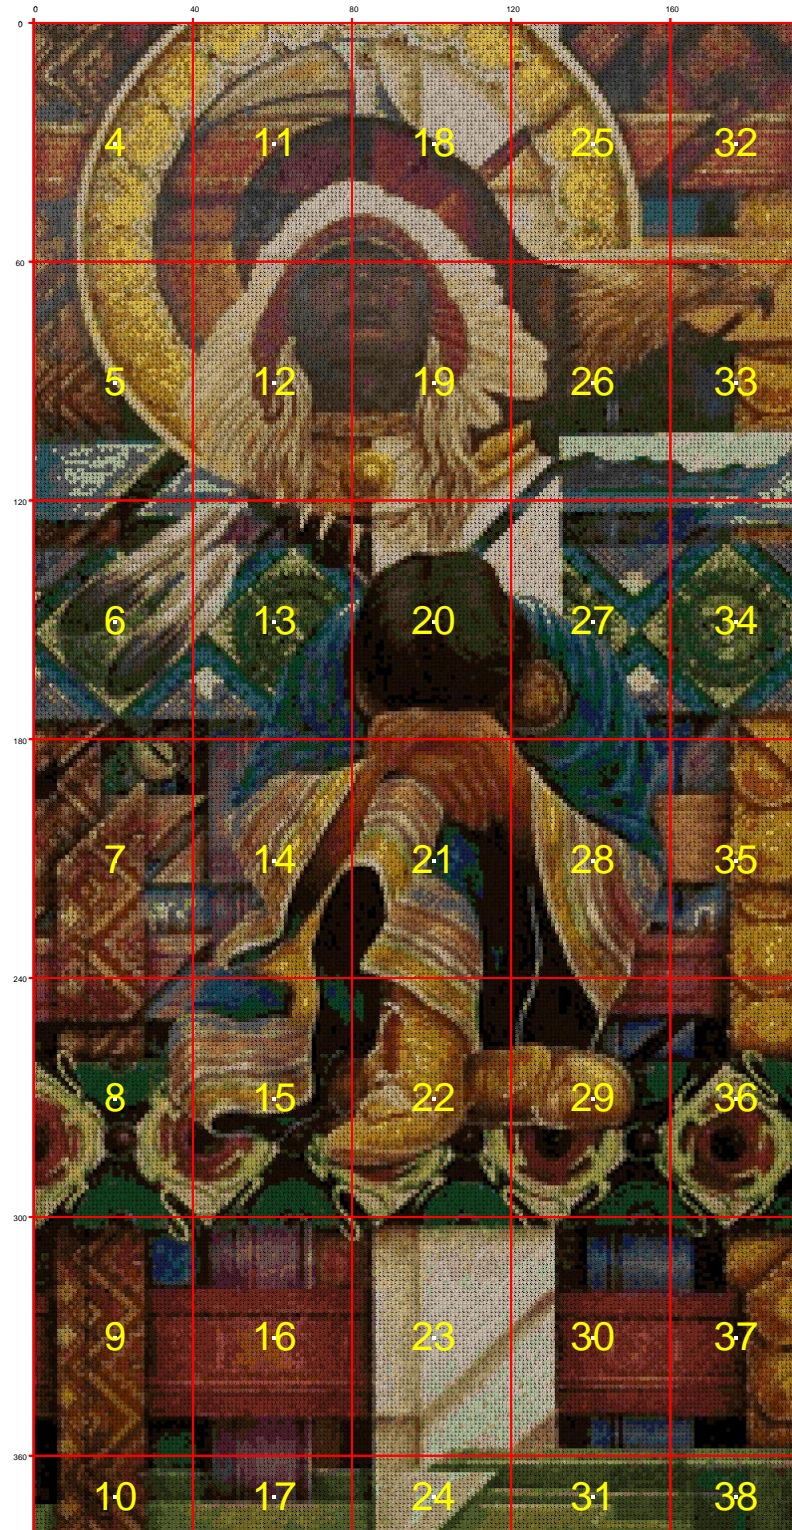

Prohibida su venta. Libre Distribución

Dimensiones del bordado en cms. (Alto x Ancho) / Size of embroidery in cms (Height x Width): 36 x 70

Puntos del Bordado / Stitches: 193 x 380

Número total de puntos / Total number of stitches: 73340

Colores / Colors : 80

Aida 14 (5,5 pts/cm)

La longitud del hilo de cada madeja PANDA es de 10 metros, un 20 % más que otras marcas del mercado.

Puede solicitar el material para este bordado en www.hilosrosace.es o en el teléfono 965 240 207

Prohibida su venta. Libre Distribución

COLOR	NOMBRE DEL COLOR	CÓDIGO PANDA	NÚMERO DE PUNTOS	MADEJAS NECESARIAS
	Grape Very Dark	A5	401	1
	Yellow Beige V Dk	B8	682	1
	Shell Pink Vy Dk	C5	331	1
	Mahogany Vy Dk	C9	775	1
	Black	D4	1083	1
	Wedgewood Ult VyDk	D5	383	1
	Antique Mauve Md Dk	D7	352	1
	Pewter Gray	D9	1799	1
	Terra Cotta Dark	F9	555	1
	Mustard Medium	G4	901	1
	Mustard	G5	939	1
	Mustard Lt	G6	1403	1
	Mahogany Dark	G7	268	1
	Pewter Gray Dark	G0	587	1
	Hazelnut Brown Dk	H3	604	1
	Brown Med	H5	1537	1
	Brown Light	H6	1073	1
	Brown Very Light	H7	622	1
	Tan	H8	544	1
	Avocado Green	J5	432	1
	Blue Green Vy Dk	J0	555	1
	Drab Brown Dk	N4	527	1
	Drab Brown V Lt	N7	962	1
	Desert Sand Ult Vy Dk	N8	827	1
	Old Gold Lt	P7	1194	1
	Old Gold Dark	P9	592	1
	Topaz Light	R2	806	1
	Old Gold Medium	R5	766	1
	Olive Green V Dk	R6	566	1
	Olive Green	R7	470	1
	Olive Green Md	R8	315	1
	Tan Very Light	R0	486	1
	Cocoa Dark	T9	698	1
	Topaz Ultra Vy Dk	T0	907	1
	Topaz Dark	U1	802	1
	Topaz Medium	U2	687	1
	Coffee Brown Dk	V2	1134	1
	Golden Olive Md	X3	641	1
	Golden Olive	X4	416	1
	Golden Olive Lt	X5	577	1
	Golden Olive Vy Lt	X6	860	1
	Beige Brown Vy Dk	X7	1057	1
	Beige Brown Dk	X8	318	1
	Beaver Gray Ult Dk	Y2	348	1
	Hazelnut Brown V Dk	Y3	658	1
	Pistachio Grn Ult V D	Y4	2136	1