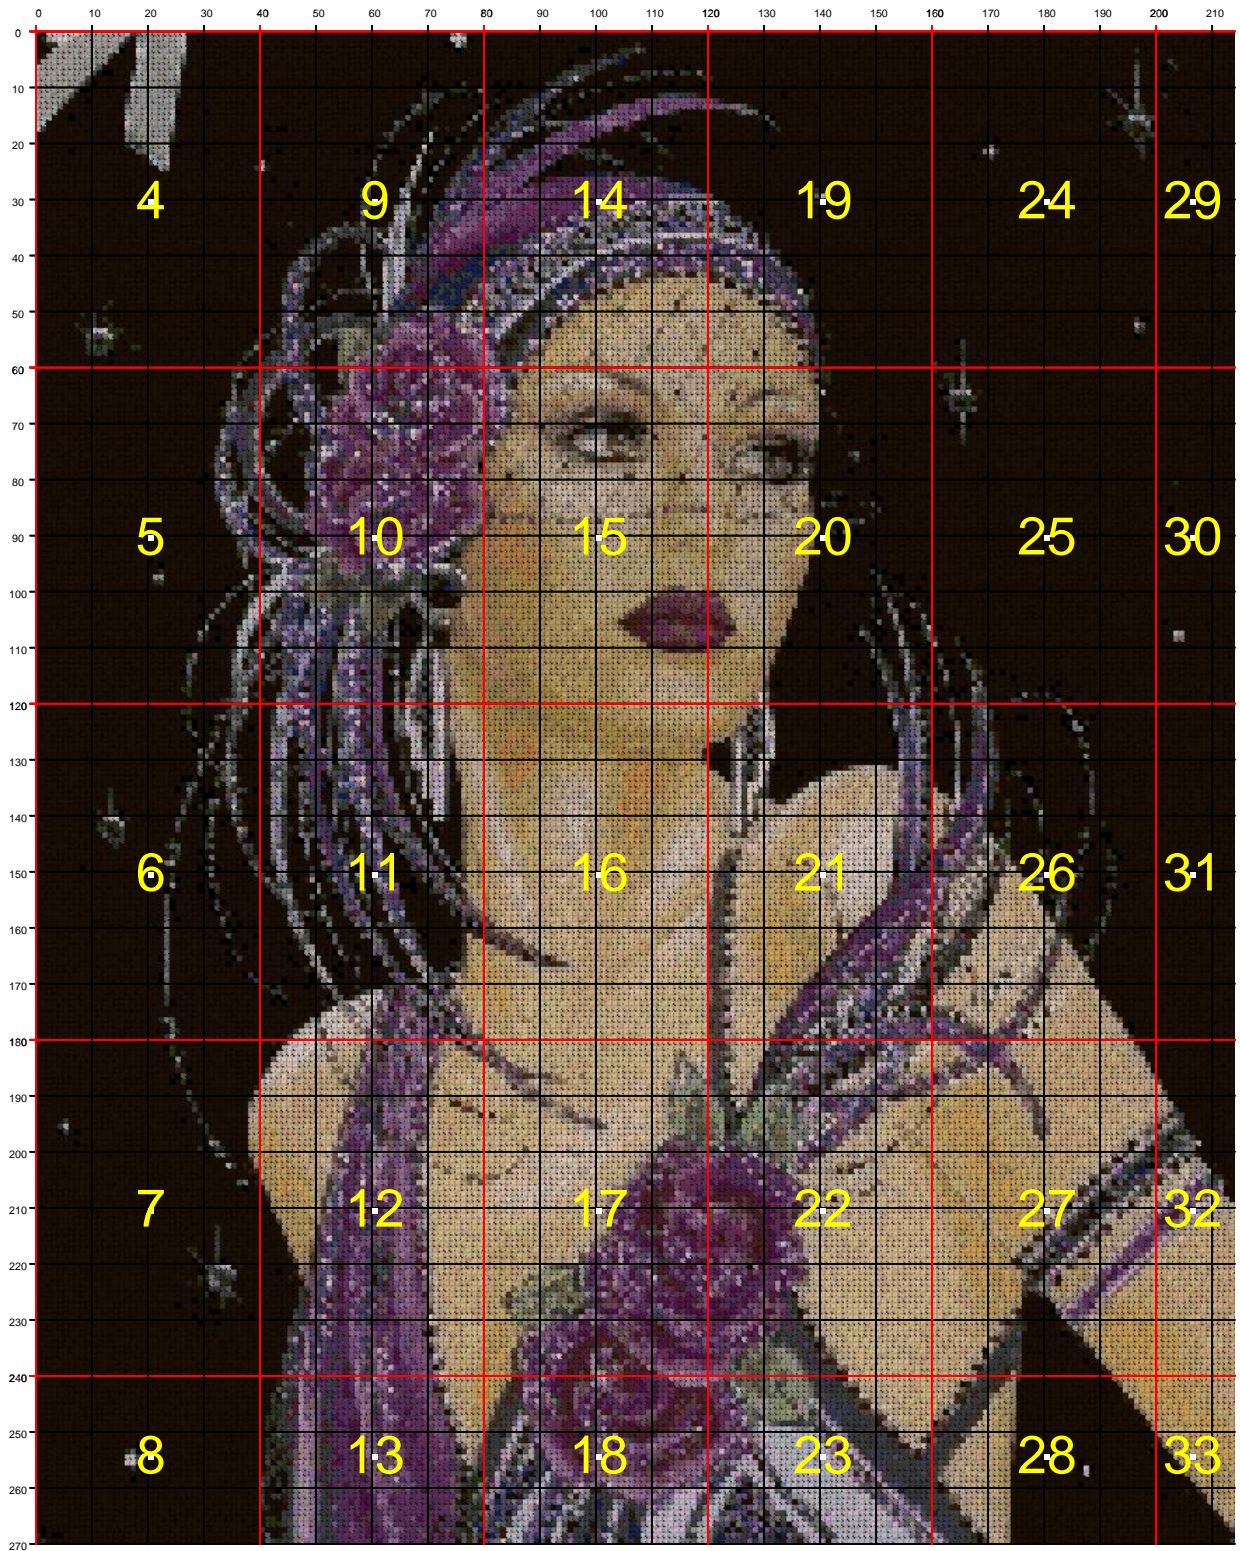

Prohibida su venta. Libre Distribución

Dimensiones del bordado en cms. (Alto x Ancho) / Size of embroidery in cms (Height x Width): 39 x 50
 Puntos del Bordado / Stitches: 214 x 270
 Número total de puntos / Total number of stitches: 57780
 Colores / Colors : 90
 Aida 14 (5,5 pts/cm)

La longitud del hilo de cada madeja PANDA es de 10 metros, un 20 % más que otras marcas del mercado.

Puede solicitar el material para este bordado en www.hilosrosace.es o en el teléfono 965 240 207

Prohibida su venta. Libre Distribución