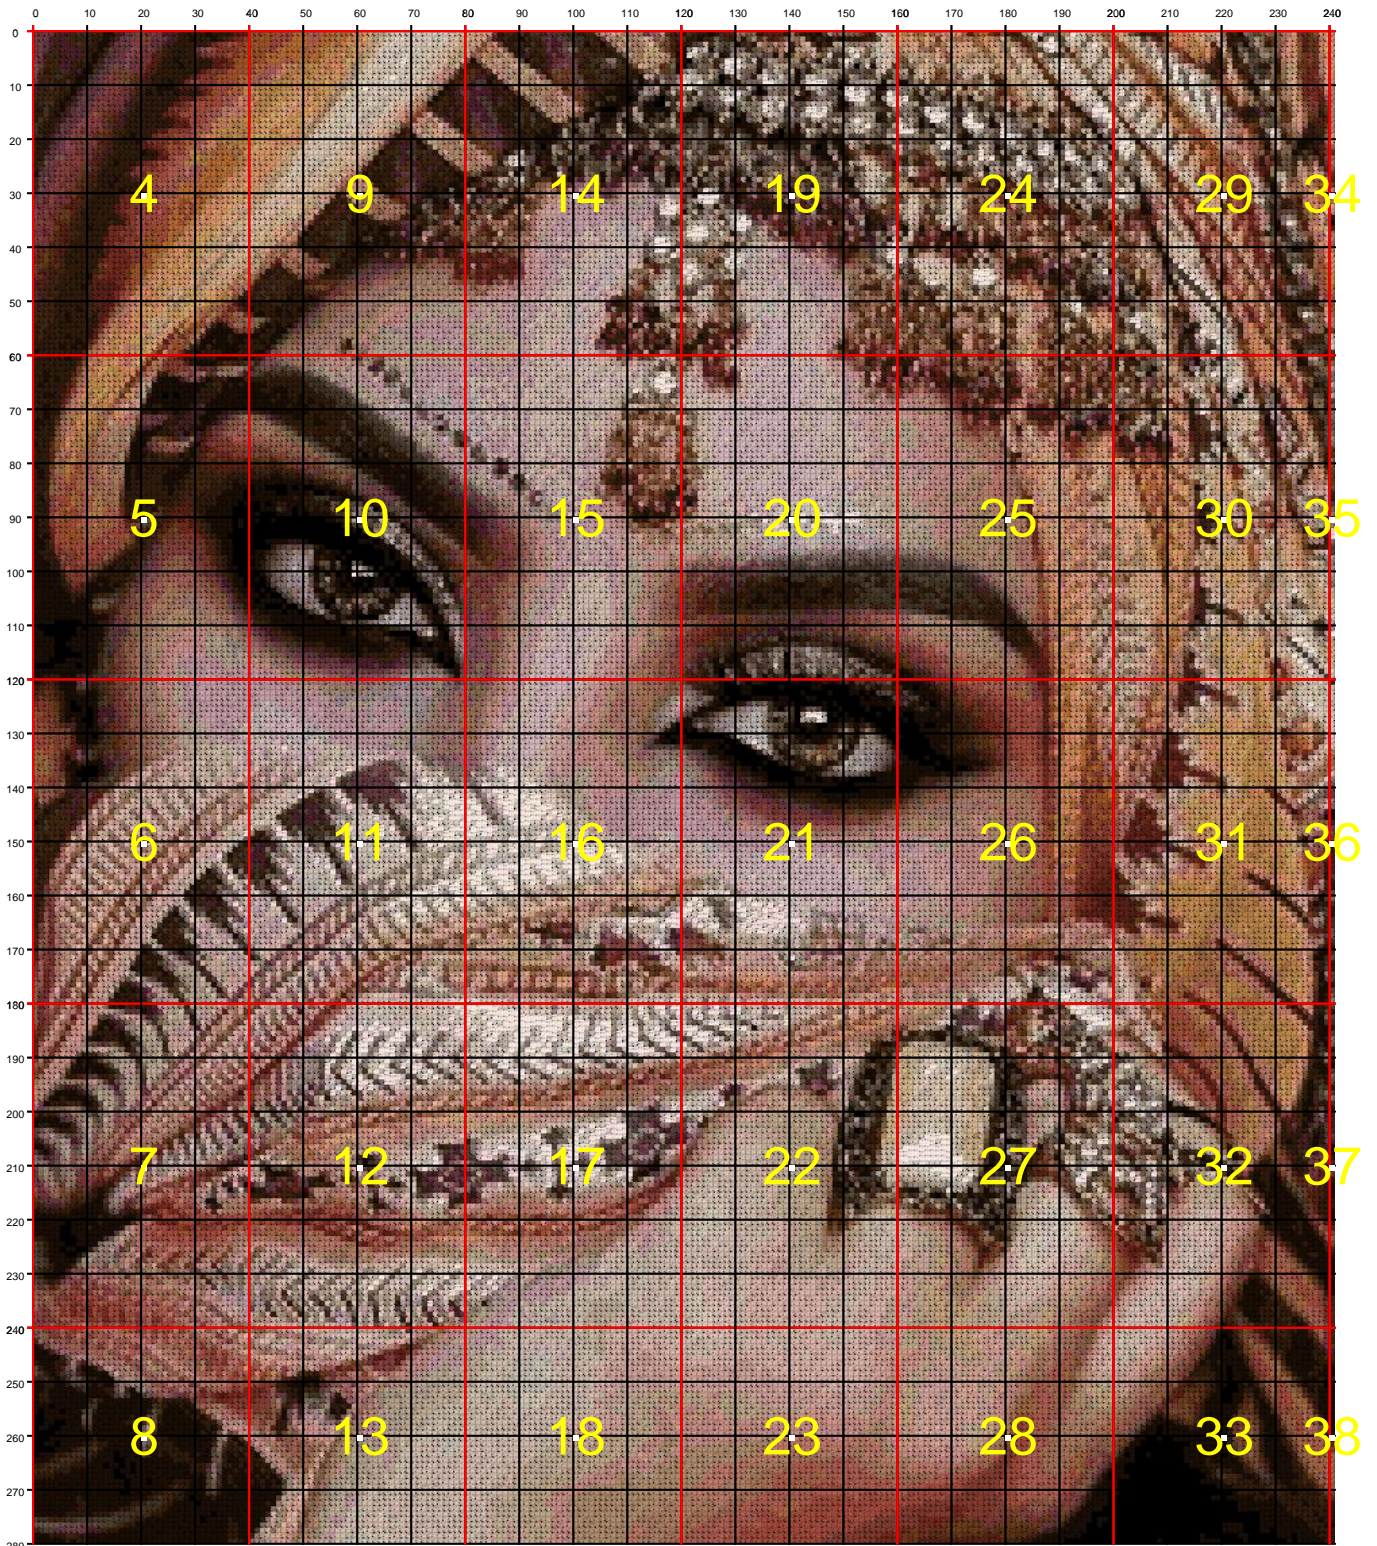

Prohibida su venta. Libre Distribución

Dimensiones del bordado en cms. (Alto x Ancho) / Size of embroidery in cms (Height x Width): 44 x 51

Puntos del Bordado / Stitches: 241 x 280

Número total de puntos / Total number of stitches: 67480

Colores / Colors : 90

Aida 14 (5,5 pts/cm)

La longitud del hilo de cada madeja PANDA es de 10 metros, un 20 % más que otras marcas del mercado.

Puede solicitar el material para este bordado en [www.hilosrosace.es](http://www.hilosrosace.es) o en el teléfono 965 240 207

Prohibida su venta. Libre Distribución

COLOR	NOMBRE DEL COLOR	CÓDIGO PANDA	NÚMERO DE PUNTOS	MADEJAS NECESARIAS
	Dusty Rose Vry Lt	A2	1081	1
	Shell Pink Med Light	A3	2305	1
	Grape Very Dark	A5	521	1
	Shell Pink Vy Dk	C5	456	1
	Shell Pink Light	C6	503	1
	Shell Pink Very Light	C7	1609	1
	Mahogany Med	C0	287	1
	Black	D4	1104	1
	Antique Mauve Md Dk	D7	309	1
	Antique Mauve Med	D8	187	1
	Peach	F8	551	1
	Terra Cotta Dark	F9	673	1
	Terra Cotta Med	F0	946	1
	Mahogany Vy Lt	G8	819	1
	Desert Sand Med	G9	1380	1
	Hazelnut Brown Lt	H4	2001	1
	Brown Med	H5	772	1
	Brown Light	H6	258	1
	Brown Very Light	H7	701	1
	Tan	H8	495	1
	Tan Light	H9	811	1
	Shell Gray Dark	J2	605	1
	Shell Gray Med	J3	280	1
	Shell Gray Light	J4	370	1
	Beige Brown Ult Vy Lt	L3	372	1
	Drab Brown Dk	N4	229	1
	Drab Brown	N5	212	1
	Drab Brown V Lt	N7	1181	1
	Desert Sand Ult Vy Dk	N8	848	1
	Beige Gray Vy Dk	N9	137	1
	Orange Spice Light	Q0	325	1
	Topaz	R4	238	1
	Tan Very Light	R0	257	1
	Tan Ult Vy Lt	S1	414	1
	Peach Light	S0	1534	1
	Terra Cotta Vy Lt	T1	639	1
	Antique Mauve Vy Lt	T8	1559	1
	Cocoa Dark	T9	359	1
	Coffee Brown Dk	V2	731	1
	Baby Pink Light	W2	463	1
	Beige Brown Vy Dk	X7	694	1
	Beige Brown Med	X9	370	1
	Beige Brown Vy Lt	Y1	367	1
	Coffee Brown Vy Dk	Y0	1973	1
	Coffee Brown Ult Dk	1c	3526	2
	Tawny	4c	341	1