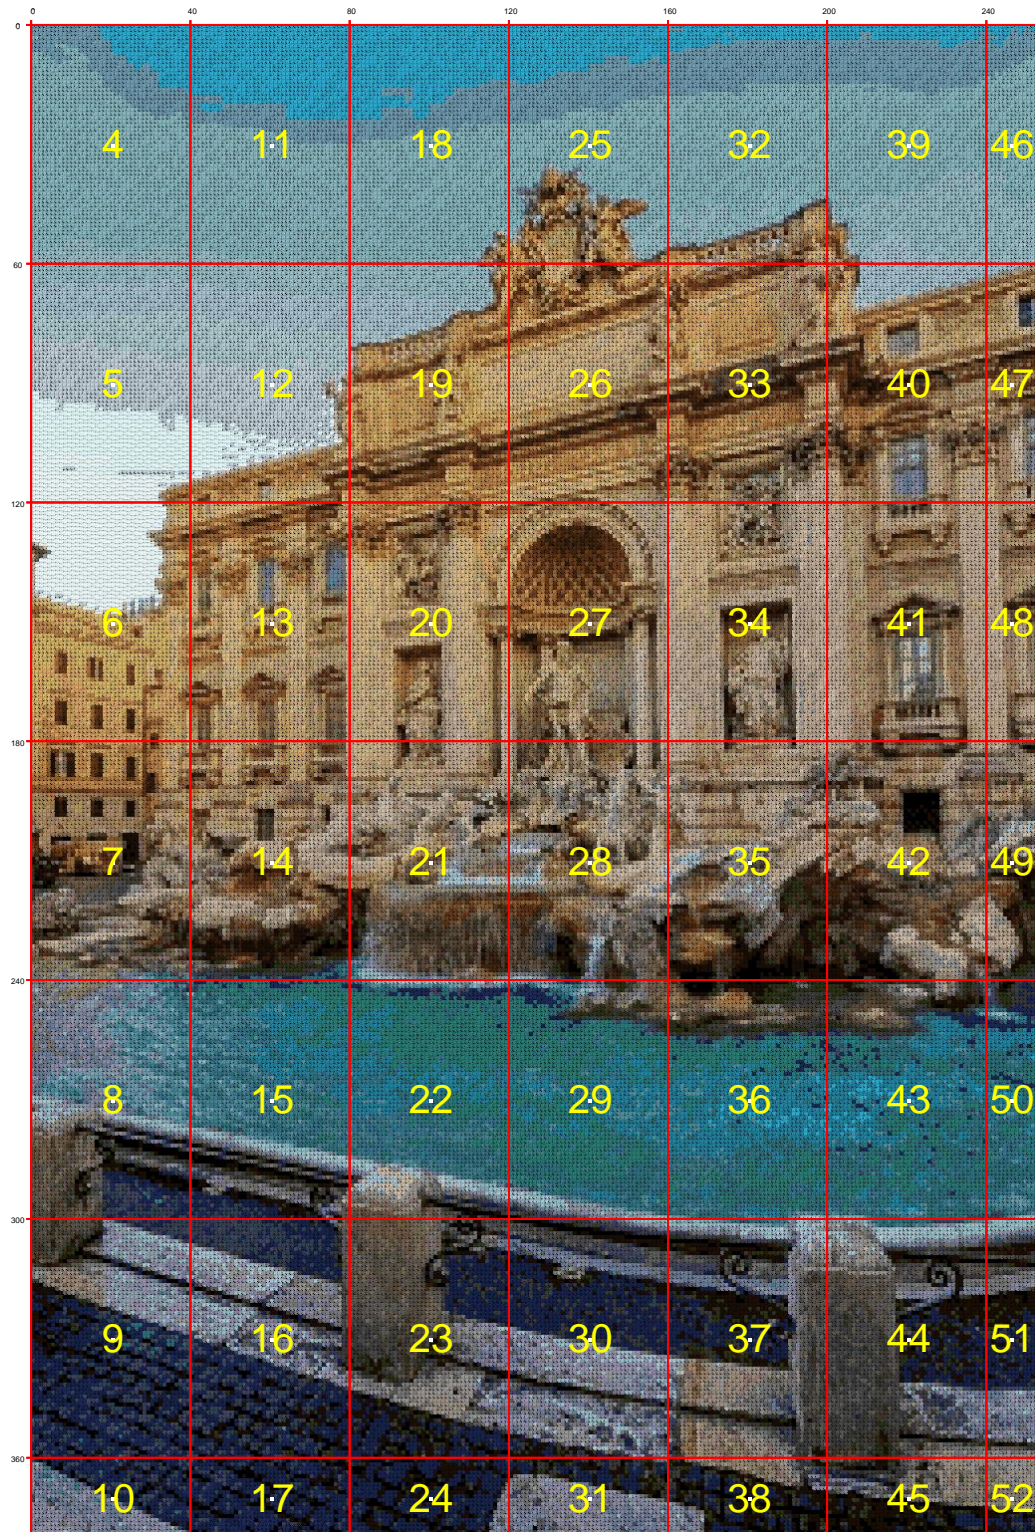

Prohibida su venta. Libre Distribución

Dimensiones del bordado en cms. (Alto x Ancho) / Size of embroidery in cms (Height x Width): 46 x 70

Puntos del Bordado / Stitches: 253 x 380

Número total de puntos / Total number of stitches: 96140

Colores / Colors : 90

Aida 14 (5,5 pts/cm)

La longitud del hilo de cada madeja PANDA es de 10 metros, un 20 % más que otras marcas del mercado.

Puede solicitar el material para este bordado en www.hilosrosace.es o en el teléfono 965 240 207