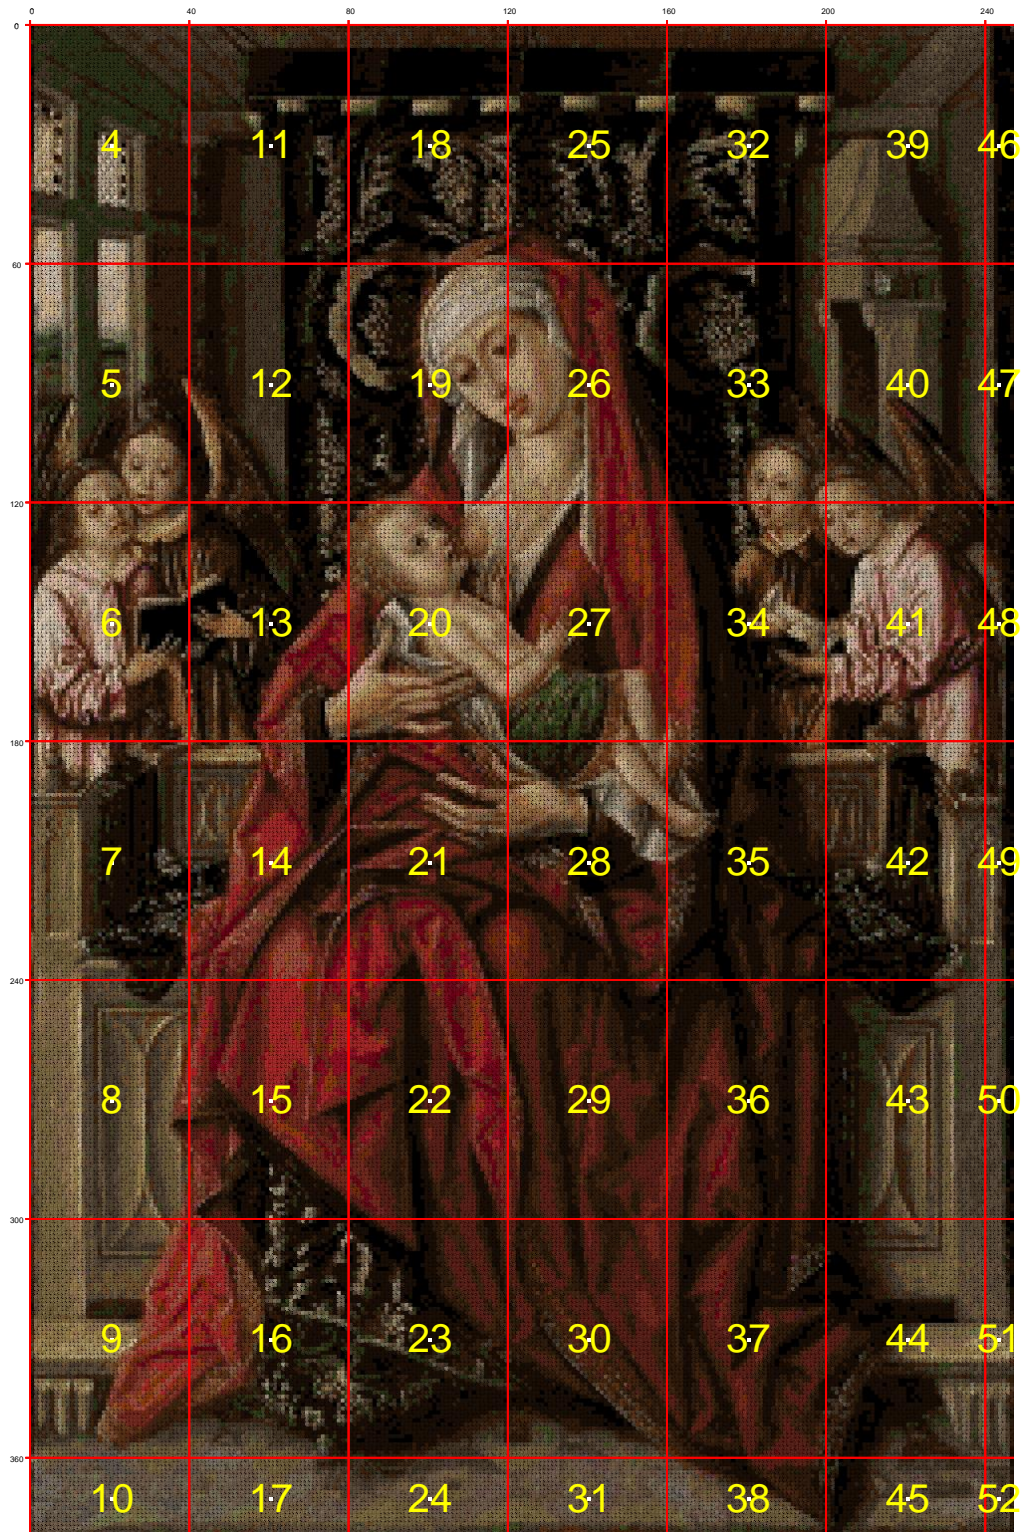

Prohibida su venta. Libre Distribución

Dimensiones del bordado en cms. (Alto x Ancho) / Size of embroidery in cms (Height x Width): 45 x 70

Puntos del Bordado / Stitches: 247 x 380

Número total de puntos / Total number of stitches: 93860

Colores / Colors : 90

Aida 14 (5,5 pts/cm)

La longitud del hilo de cada madeja PANDA es de 10 metros, un 20 % más que otras marcas del mercado.

Puede solicitar el material para este bordado en www.hilosrosace.es o en el teléfono 965 240 207

Prohibida su venta. Libre Distribución

Table with 40 columns and 180 rows. Columns 1-10 are labeled 1-10, and 11-40 are labeled 11-40. Each cell contains alphanumeric characters representing data points.