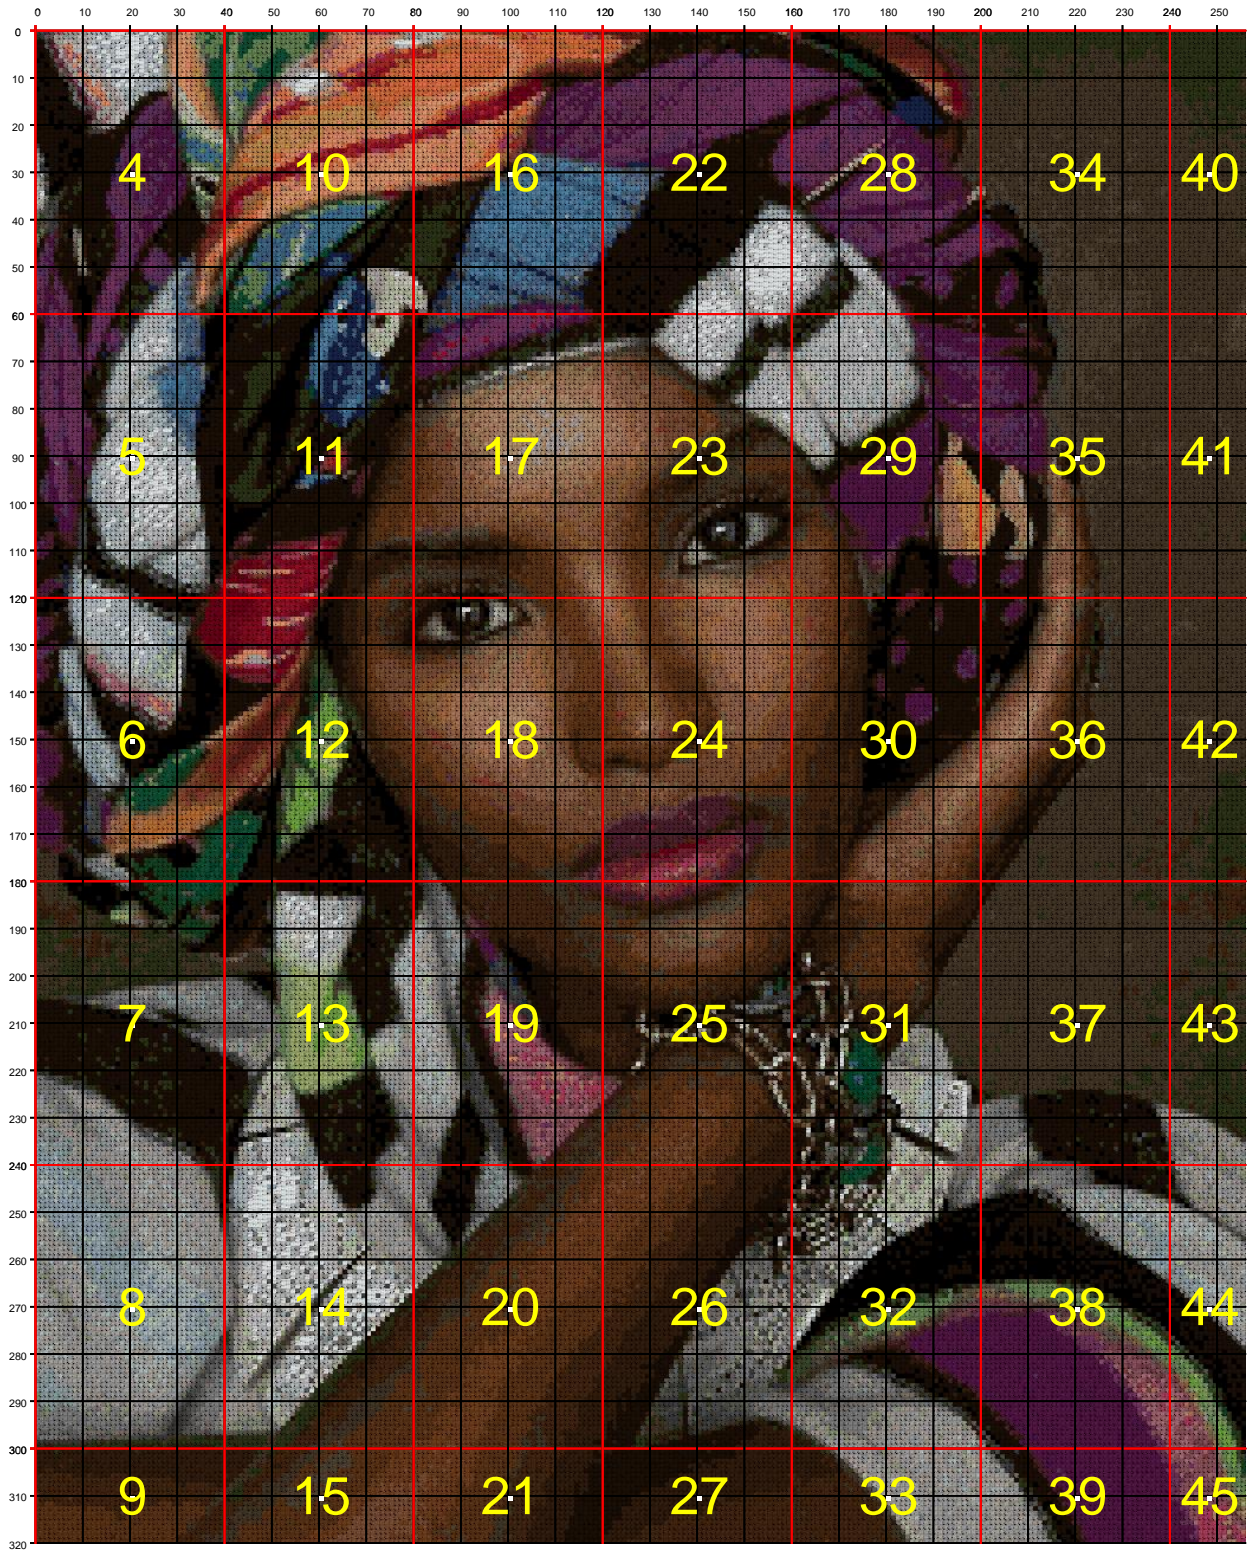

Prohibida su venta. Libre Distribución

Dimensiones del bordado en cms. (Alto x Ancho) / Size of embroidery in cms (Height x Width): 47 x 59  
 Puntos del Bordado / Stitches: 256 x 320  
 Número total de puntos / Total number of stitches: 81920  
 Colores / Colors : 90  
 Aida 14 (5,5 pts/cm)

La longitud del hilo de cada madeja PANDA es de 10 metros, un 20 % más que otras marcas del mercado.

Puede solicitar el material para este bordado en [www.hilosrosace.es](http://www.hilosrosace.es) o en el teléfono 965 240 207

Prohibida su venta. Libre Distribución

COLOR	NOMBRE DEL COLOR	CÓDIGO PANDA	NÚMERO DE PUNTOS	MADEJAS NECESARIAS
	Grape Very Dark	A5	1131	1
	Forest Green Lt	B5	222	1
	Pewter Very Light	B9	816	1
	Pewter Light	B0	692	1
	Black	D4	2627	2
	Antique Mauve Md Dk	D7	186	1
	Antique Mauve Med	D8	334	1
	Pewter Gray	D9	673	1
	Steel Gray Lt	D0	1929	1
	Baby Blue Dark	E4	341	1
	Violet Dark	E6	572	1
	Salmon Very Dark	F3	148	1
	Terra Cotta Dark	F9	256	1
	Mahogany Vy Lt	G8	278	1
	Desert Sand Med	G9	719	1
	Pewter Gray Dark	G0	450	1
	Steel Gray Dk	H1	1152	1
	Pearl Gray	H2	659	1
	Hazelnut Brown Dk	H3	310	1
	Hazelnut Brown Lt	H4	353	1
	Brown Med	H5	2411	2
	Brown Light	H6	563	1
	Brown Very Light	H7	394	1
	Shell Gray Med	J3	344	1
	Shell Gray Light	J4	236	1
	Avocado Grn V Lt	J7	260	1
	Red Dark	J9	164	1
	Blue Green Vy Dk	J0	119	1
	Fern Green Vy Lt	L1	293	1
	Ash Gray Vy Lt	L2	350	1
	Violet Very Dark	L4	3069	2
	Violet Medium	L5	905	1
	Desert Sand Ult Vy Dk	N8	1996	1
	Beige Gray Med	P1	181	1
	Beaver Gray Vy Dk	P2	235	1
	Beaver Gray Dk	P3	509	1
	Beaver Gray Med	P4	804	1
	Beaver Gray Lt	P5	1372	1
	Chartreuse	Q4	205	1
	Orange Spice Med	Q9	393	1
	Orange Spice Light	Q0	490	1
	Cocoa Dark	T9	128	1
	Delft Blue Dark	U9	503	1
	Coffee Brown Dk	V2	3910	2
	Garnet Dark	V7	189	1
	Garnet Medium	V8	103	1