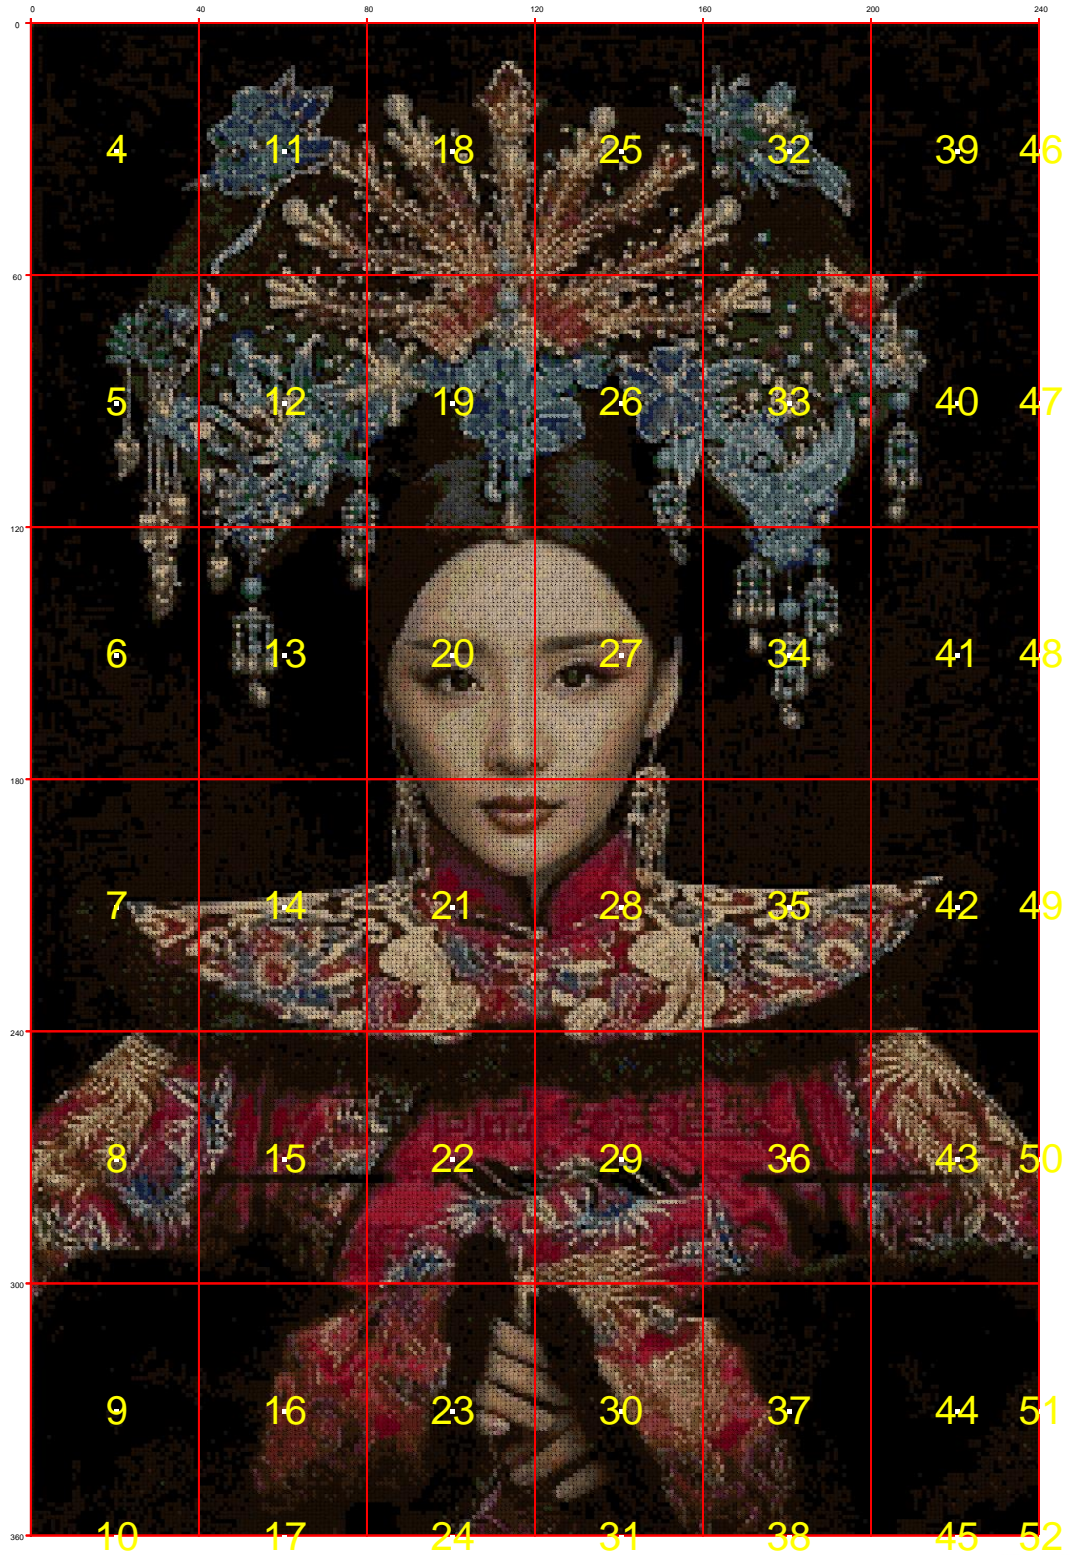

Prohibida su venta. Libre Distribución

Dimensiones del bordado en cms. (Alto x Ancho) / Size of embroidery in cms (Height x Width): 44 x 66

Puntos del Bordado / Stitches: 240 x 360

Número total de puntos / Total number of stitches: 86400

Colores / Colors : 75

Aida 14 (5,5 pts/cm)

La longitud del hilo de cada madeja PANDA es de 10 metros, un 20 % más que otras marcas del mercado.

Puede solicitar el material para este bordado en [www.hilosrosace.es](http://www.hilosrosace.es) o en el teléfono 965 240 207

Prohibida su venta. Libre Distribución

COLOR	NOMBRE DEL COLOR	CÓDIGO PANDA	NÚMERO DE PUNTOS	MADEJAS NECESARIAS
	Grape Very Dark	A5	1091	1
	Pewter Light	B0	310	1
	Shell Pink Vy Dk	C5	243	1
	Red Medium	D1	275	1
	Black	D4	24505	11
	Antique Mauve Md Dk	D7	175	1
	Pewter Gray	D9	368	1
	Terra Cotta Dark	F9	262	1
	Mustard Lt	G6	584	1
	Desert Sand Med	G9	369	1
	Pewter Gray Dark	G0	486	1
	Steel Gray Dk	H1	644	1
	Hazelnut Brown Lt	H4	664	1
	Brown Med	H5	378	1
	Shell Gray Dark	J2	321	1
	Red Dark	J9	331	1
	Ash Gray Vy Lt	L2	180	1
	Drab Brown Dk	N4	417	1
	Drab Brown	N5	258	1
	Drab Brown Lt	N6	376	1
	Drab Brown V Lt	N7	1187	1
	Desert Sand Ult Vy Dk	N8	303	1
	Beige Gray Vy Dk	N9	301	1
	Beige Gray Dark	N0	362	1
	Beaver Gray Vy Dk	P2	197	1
	Beaver Gray Dk	P3	205	1
	Tan Very Light	R0	1014	1
	Raspberry Very Dark	T7	310	1
	Cocoa Dark	T9	277	1
	Coffee Brown Dk	V2	503	1
	Garnet Dark	V7	721	1
	Garnet Medium	V8	381	1
	Beige Brown Vy Dk	X7	635	1
	Beige Brown Dk	X8	245	1
	Beige Brown Med	X9	284	1
	Beige Brown Lt	X0	190	1
	Beaver Gray Ult Dk	Y2	317	1
	Hazelnut Brown V Dk	Y3	301	1
	Pistachio Grn Ult V D	Y4	309	1
	Coffee Brown Vy Dk	Y0	1362	1
	Garnet Very Dark	Z3	622	1
	Gray Green Vy Dark	0a	707	1
	Gray Green Med	1b	757	1
	Avocado Grn Black	7b	1836	1
	Coffee Brown Ult Dk	1c	4114	2
	Navy Blue Very Dark	2c	385	1