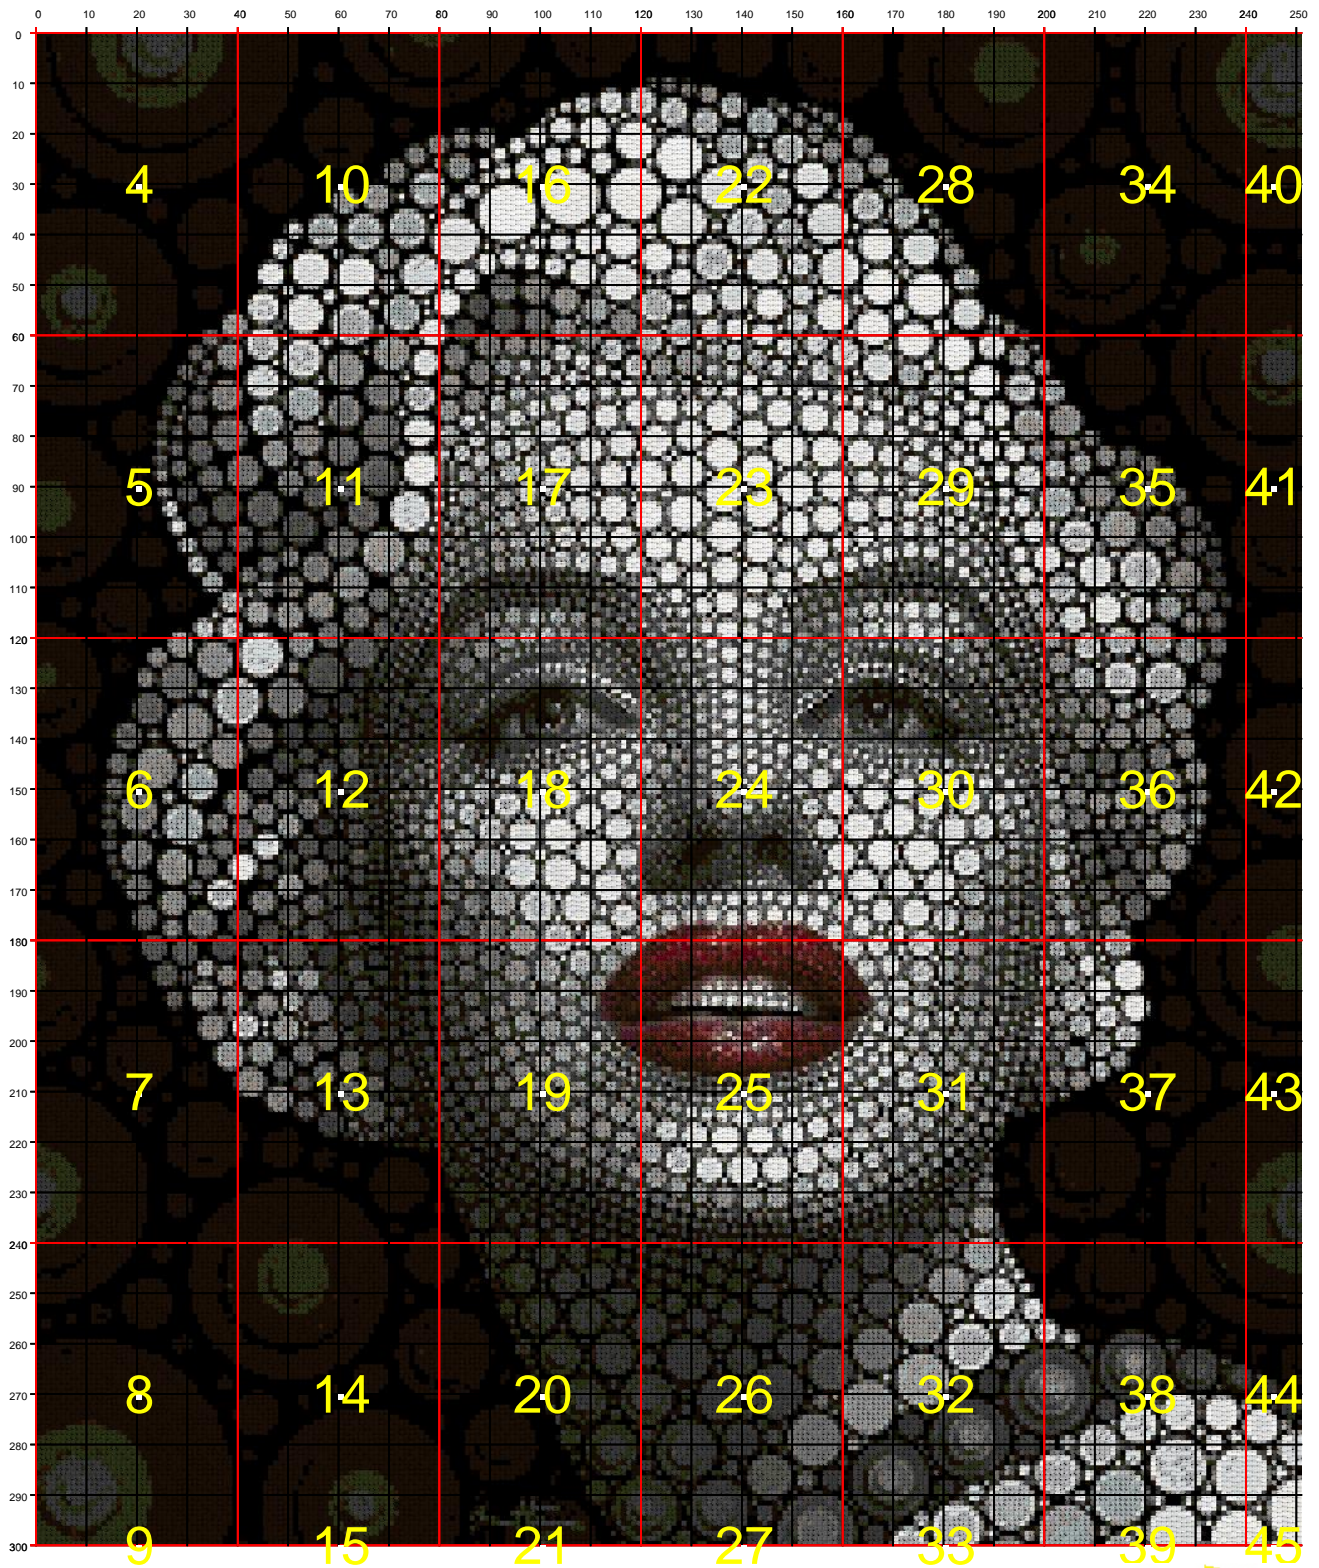

Prohibida su venta. Libre Distribución

Dimensiones del bordado en cms. (Alto x Ancho) / Size of embroidery in cms (Height x Width): 46 x 55

Puntos del Bordado / Stitches: 251 x 300

Número total de puntos / Total number of stitches: 75300

Colores / Colors : 80

Aida 14 (5,5 pts/cm)

La longitud del hilo de cada madeja PANDA es de 10 metros, un 20 % más que otras marcas del mercado.

Puede solicitar el material para este bordado en [www.hilosrosace.es](http://www.hilosrosace.es) o en el teléfono 965 240 207

Prohibida su venta. Libre Distribución

COLOR	NOMBRE DEL COLOR	CÓDIGO PANDA	NÚMERO DE PUNTOS	MADEJAS NECESARIAS
	Dusty Rose Vry Lt	A2	1	1
	Shell Pink Med Light	A3	3	1
	Grape Very Dark	A5	78	1
	Pewter Very Light	B9	1242	1
	Pewter Light	B0	1691	1
	Shell Pink Vy Dk	C5	43	1
	Shell Pink Light	C6	2	1
	Shell Pink Very Light	C7	1	1
	Black	D4	15226	7
	Antique Mauve Md Dk	D7	19	1
	Antique Mauve Med	D8	7	1
	Pewter Gray	D9	2622	2
	Steel Gray Lt	D0	1954	1
	Peach	F8	3	1
	Terra Cotta Dark	F9	4	1
	Terra Cotta Med	F0	2	1
	Pewter Gray Dark	G0	2373	1
	Steel Gray Dk	H1	2106	1
	Pearl Gray	H2	1122	1
	Shell Gray Dark	J2	12	1
	Shell Gray Med	J3	506	1
	Shell Gray Light	J4	13	1
	Ash Gray Vy Lt	L2	1202	1
	Drab Brown V Lt	N7	2	1
	Beige Gray Vy Dk	N9	4	1
	Beige Gray Med	P1	3	1
	Beaver Gray Vy Dk	P2	21	1
	Beaver Gray Dk	P3	626	1
	Beaver Gray Med	P4	813	1
	Beaver Gray Lt	P5	953	1
	Cream	Q6	2	1
	Pearl Gray Vy Lt	T4	1148	1
	Raspberry Very Dark	T7	4	1
	Antique Mauve Vy Lt	T8	3	1
	Cocoa Dark	T9	29	1
	Coffee Brown Dk	V2	2	1
	Garnet Dark	V7	22	1
	Baby Pink Light	W2	7	1
	Beige Gray Light	W4	5	1
	Beige Brown Vy Dk	X7	18	1
	Beaver Gray Ult Dk	Y2	2139	1
	Coffee Brown Vy Dk	Y0	127	1
	Garnet Very Dark	Z3	47	1
	Gray Green Vy Dark	0a	2	1
	Gray Green Med	1b	2	1
	Gray Green Light	2b	1578	1